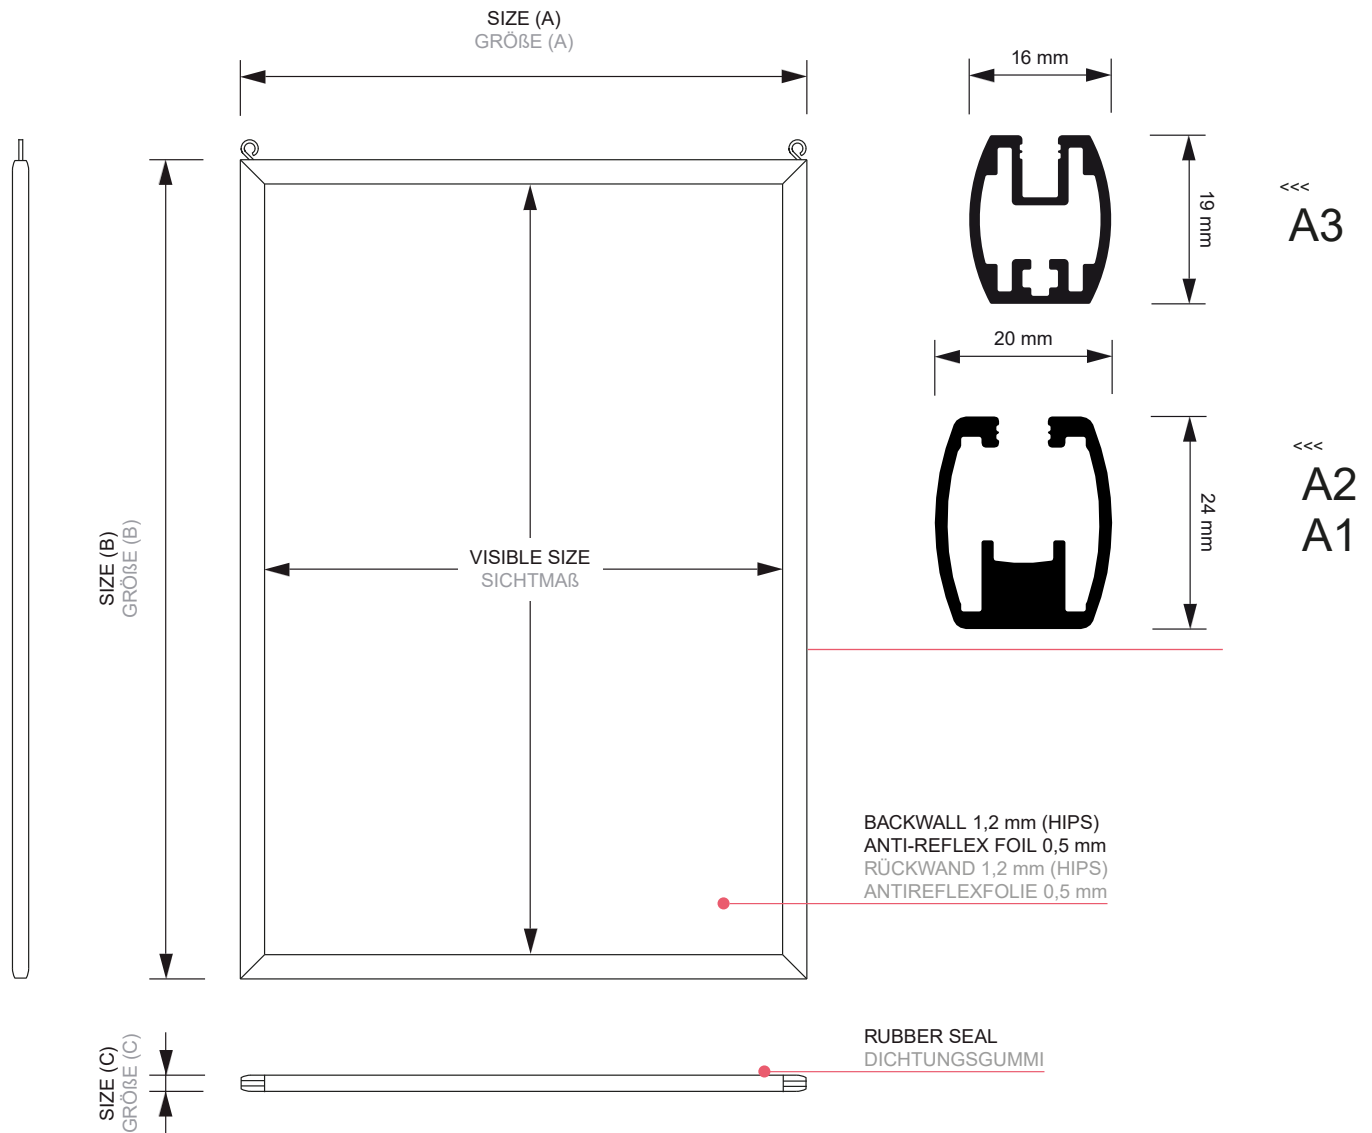

Plakatrahmen Slide-inn-Rahmen

Slide In Frame

Practical and inexpensive solution for doublesided poster display for window or instore promotion. Silver anodised finish with 19/24mm wide profile, central PS back wall and UV - stable anti glare PVC sheets. Ideal for ceiling suspension - Posters insert from the top.

Einschubrahmen

Doppelseitiger Einschubrahmen (von oben) im Hochformat zur Deckenabhängung, mit Antireflexfolie. Die blickdichte Trennplatte ermöglicht die Verwendung von unterschiedlichen Motiven ohne durchzuscheinen. Stabiles 24 mm Profil für Postergrößen ab A2 und größer.

Plakatrahmen Slide-inn-Rahmen

POSTER SIZE	VISIBLE SIZE	SIZE (A x B x C)	NET WEIGHT
PLAKATFORMAT	SICHTMAÖ	GRÖÖE (A x B x C)	NETTO GEWICHT
A3 (297 x 420 mm)	290 x 413 mm	321 x 444 x 16 mm	0,8 kg
A2 (420 x 594 mm)	388 x 562 mm	436 x 610 x 20 mm	1,5 kg
A1 (594 x 841 mm)	562 x 809 mm	610 x 857 x 20 mm	2,3 kg