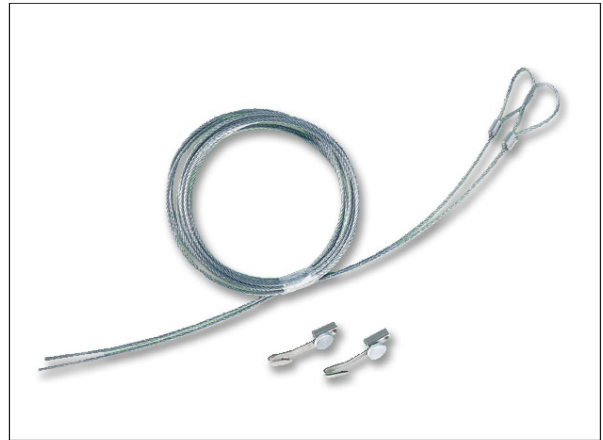

## Plakatrahmen - Zubehör

AcrylfüÙe für Klapprahmen mit  
32er Profil

Wandmontage-Set (4 Schrauben/4 Dübel)

Nylon-Deckenhängeset (2mtr. Länge)

Drahtseil-Deckenhängeset (2mtr. Länge)