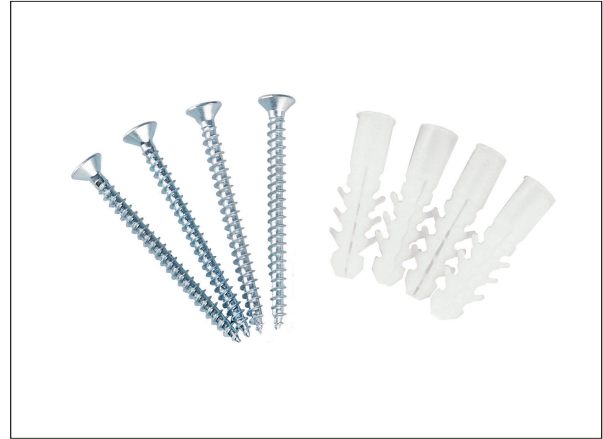

## Plakatrahmen - Zubehör

AcrylfüÙe für Klapprahmen mit  
32er Profil

Wandmontage-Set (4 Schrauben/4 Dübel)

Nylon-Deckenhängeset (2mtr. Länge)

Drahtseil-Deckenhängeset (2mtr. Länge)