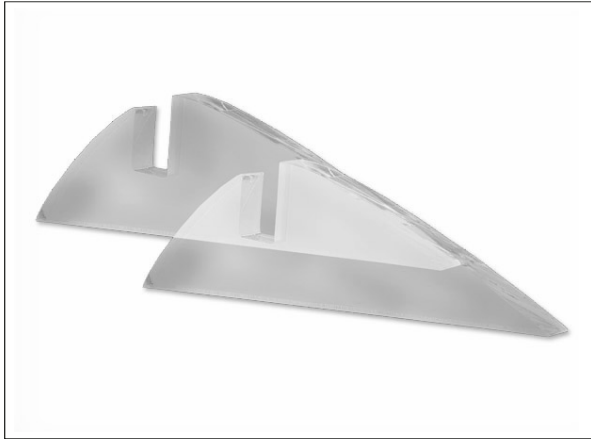

## Plakatrahmen - Zubehör

AcrylfüÙe für Klapprahmen mit  
32er Profil

Wandmontage-Set (4 Schrauben/4 Dübel)

Nylon-Deckenhängeset (2mtr. Länge)

Drahtseil-Deckenhängeset (2mtr. Länge)