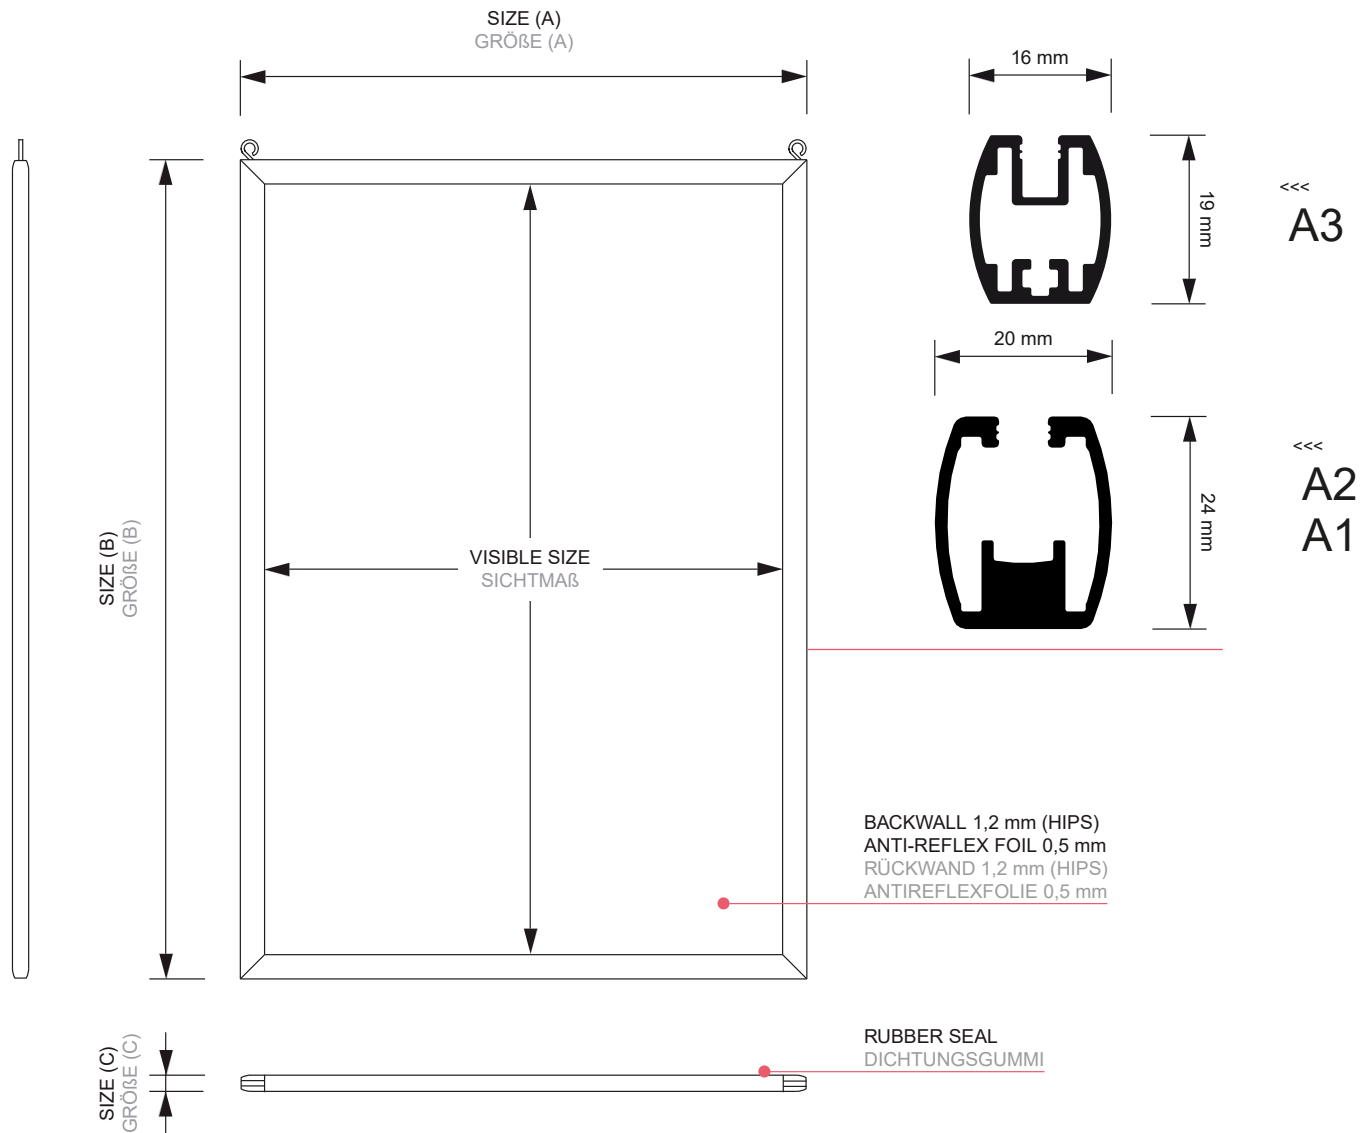

# Plakatrahmen Slide-In-Rahmen

## Slide In Frame

Practical and inexpensive solution for doublesided poster display for window or instore promotion. Silver anodised finish with 19/24mm wide profile, central PS back wall and UV - stable anti glare PVC sheets. Ideal for ceiling suspension - Posters insert from the top.

## Einschubrahmen

Doppelseitiger Einschubrahmen (von oben) im Hochformat zur Deckenabhängung, mit Antireflexfolie. Die blickdichte Trennplatte ermöglicht die Verwendung von unterschiedlichen Motiven ohne durchzuscheinen. Stabiles 24 mm Profil für Postergrößen ab A2 und größer.

# Plakatrahmen Slide-In-Rahmen

POSTER SIZE	VISIBLE SIZE	SIZE (A x B x C)	NET WEIGHT
PLAKATFORMAT	SICHTMAÖ	GRÖÖE (A x B x C)	NETTO GEWICHT
A3 (297 x 420 mm)	290 x 413 mm	321 x 444 x 16 mm	0,8 kg
A2 (420 x 594 mm)	388 x 562 mm	436 x 610 x 20 mm	1,5 kg
A1 (594 x 841 mm)	562 x 809 mm	610 x 857 x 20 mm	2,3 kg