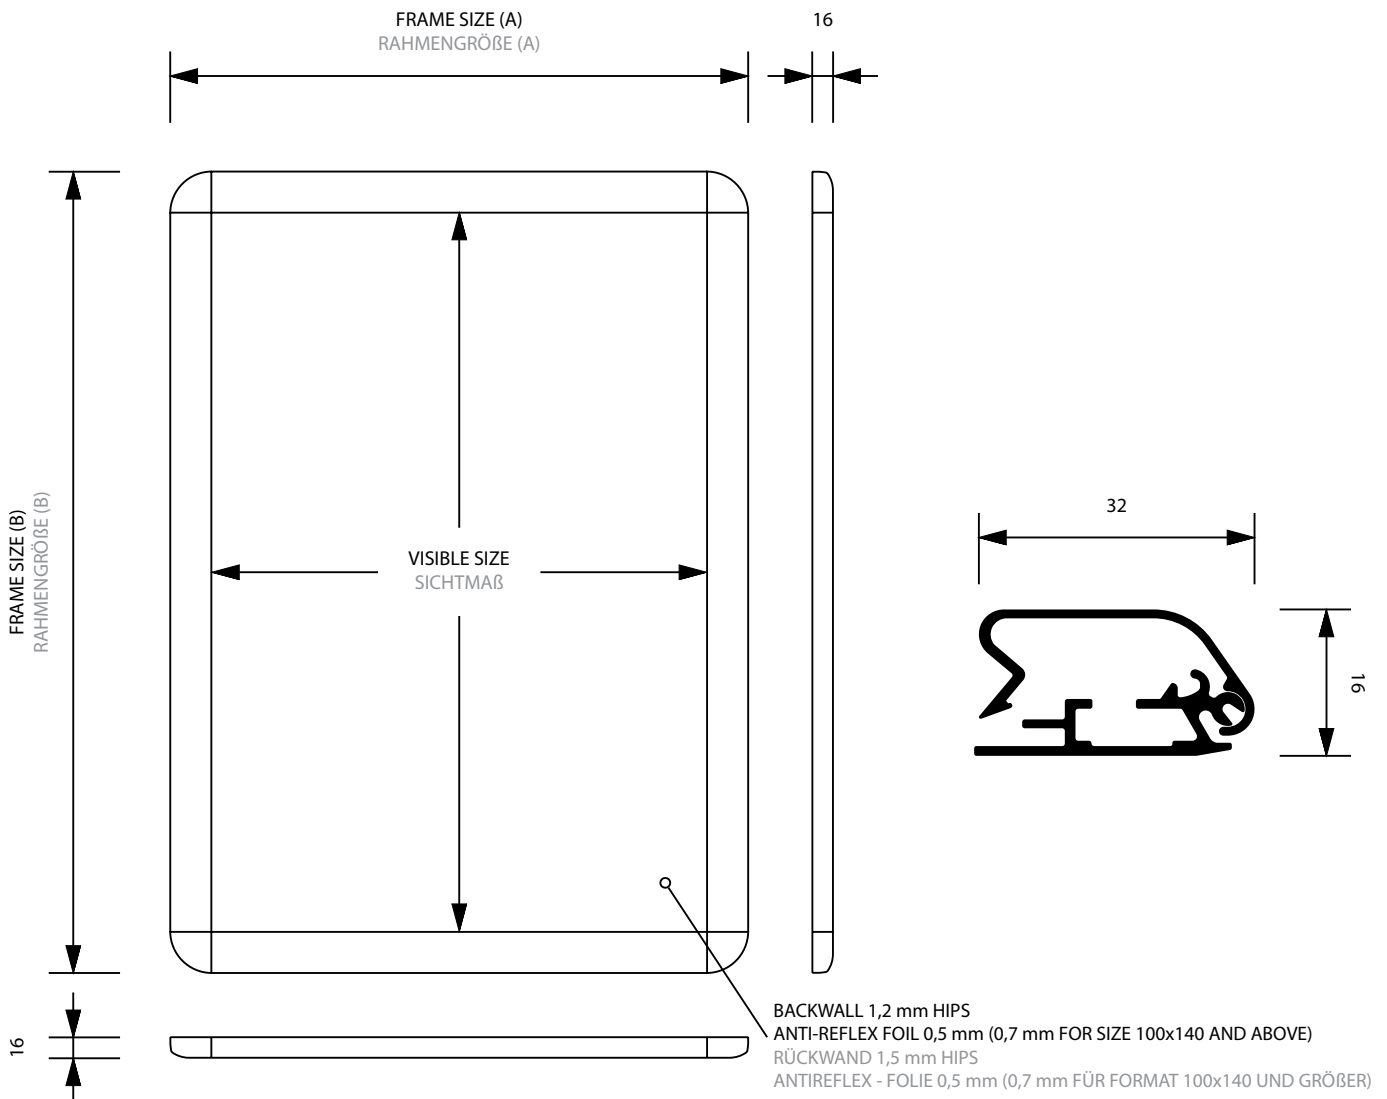

# Klapprahmen 32er Profil, Gehrung

POSTER SIZE	VISIBLE SIZE	FRAME SIZE	WEIGHT NETTO	PACKING SIZE	PACKING WEIGHT
PLAKATFORMAT	SICHTMAß	RAHMENGRÖßE	NETTO GEWICHT	PACKUNG-GRÖßE	PACKUNGS-GEWICHT
297 x 420 mm (A3)	279 x 402 mm	342 x 465 x 16 mm	0,96 kg	352 x 475 x 30 mm	1,20 kg
420 x 594 mm (A2)	402 x 576 mm	465 x 639 x 16 mm	1,40 kg	475 x 649 x 30 mm	1,71 kg
594 x 841 mm (A1)	576 x 823 mm	639 x 886 x 16 mm	2,16 kg	649 x 896 x 30 mm	2,89 kg
841 x 1189 mm (A0)	823 x 1171 mm	886 x 1234 x 16 mm	3,48 kg	896 x 1244 x 30 mm	5,15 kg
500 x 700 mm	482 x 682 mm	545 x 745 x 16 mm	1,76 kg	555 x 755 x 30 mm	2,16 kg
700 x 1000 mm	682 x 982 mm	745 x 1045 x 16 mm	2,77 kg	755 x 1055 x 30 mm	3,14 kg
1000 x 1400 mm	982 x 1382 mm	1045 x 1445 x 16 mm	4,84 kg	1055 x 1455 x 30 mm	6,61 kg
20" x 30"	490 x 744 mm	553 x 807 x 16 mm	1,92 kg	649 x 896 x 30 mm	2,65 kg
30" x 40"	744 x 998 mm	807 x 1061 x 16 mm	3,05 kg	896 x 1244 x 30 mm	4,72 kg

# Klapprahmen 32er Profil, Rondo

POSTER SIZE	VISIBLE SIZE	FRAME SIZE	WEIGHT NETTO	PACKING SIZE	PACKING WEIGHT
PLAKATFORMAT	SICHTMAß	RAHMENGRÖßE	NETTO GEWICHT	PACKUNG-GRÖßE	PACKUNGS-GEWICHT
297 x 420 mm (A3)	279 x 402 mm	342 x 465 x 16 mm	0,89 kg	352 x 475 x 30 mm	1,13 kg
420 x 594 mm (A2)	402 x 576 mm	465 x 639 x 16 mm	1,33 kg	475 x 649 x 30 mm	1,64 kg
594 x 841 mm (A1)	576 x 823 mm	639 x 886 x 16 mm	2,08 kg	649 x 896 x 30 mm	2,82 kg
841 x 1189 mm (A0)	823 x 1171 mm	886 x 1234 x 16 mm	3,41 kg	896 x 1244 x 30 mm	5,08 kg
500 x 700 mm	482 x 682 mm	545 x 745 x 16 mm	1,69 kg	555 x 755 x 30 mm	2,09 kg
700 x 1000 mm	682 x 982 mm	745 x 1045 x 16 mm	2,70 kg	755 x 1055 x 30 mm	3,07 kg
1000 x 1400 mm	982 x 1382 mm	1045 x 1445 x 16 mm	4,77 kg	1055 x 1455 x 30 mm	6,54 kg
20" x 30"	490 x 744 mm	553 x 807 x 16 mm	1,85 kg	649 x 896 x 30 mm	2,58 kg
30" x 40"	744 x 998 mm	807 x 1061 x 16 mm	2,95 kg	896 x 1244 x 30 mm	4,62 kg