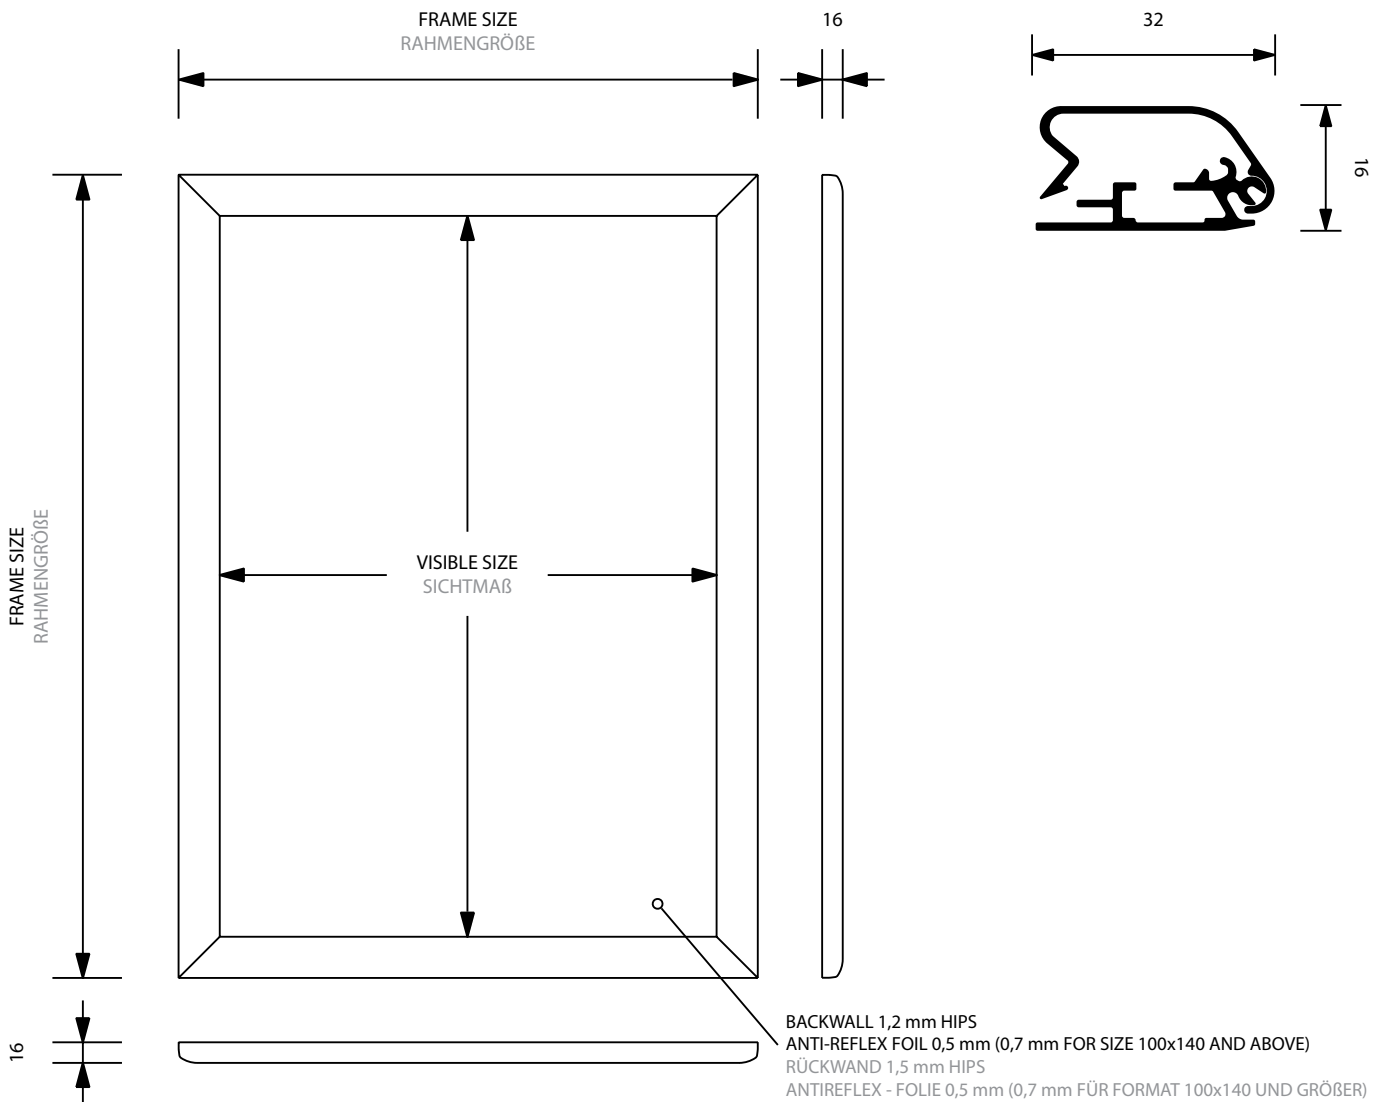

# Klapprahmen 32er Profil

# Klapprahmen 32er Profil, Gehrung

POSTER SIZE	VISIBLE SIZE	FRAME SIZE	WEIGHT NETTO	PACKING SIZE	PACKING WEIGHT
PLAKATFORMAT	SICHTMAß	RAHMENGRÖßE	NETTO GEWICHT	PACKUNG-GRÖßE	PACKUNGS-GEWICHT
297 x 420 mm (A3)	279 x 402 mm	342 x 465 x 16 mm	0,96 kg	352 x 475 x 30 mm	1,20 kg
420 x 594 mm (A2)	402 x 576 mm	465 x 639 x 16 mm	1,40 kg	475 x 649 x 30 mm	1,71 kg
594 x 841 mm (A1)	576 x 823 mm	639 x 886 x 16 mm	2,16 kg	649 x 896 x 30 mm	2,89 kg
841 x 1189 mm (A0)	823 x 1171 mm	886 x 1234 x 16 mm	3,48 kg	896 x 1244 x 30 mm	5,15 kg
500 x 700 mm	482 x 682 mm	545 x 745 x 16 mm	1,76 kg	555 x 755 x 30 mm	2,16 kg
700 x 1000 mm	682 x 982 mm	745 x 1045 x 16 mm	2,77 kg	755 x 1055 x 30 mm	3,14 kg
1000 x 1400 mm	982 x 1382 mm	1045 x 1445 x 16 mm	4,84 kg	1055 x 1455 x 30 mm	6,61 kg
20" x 30"	490 x 744 mm	553 x 807 x 16 mm	1,92 kg	649 x 896 x 30 mm	2,65 kg
30" x 40"	744 x 998 mm	807 x 1061 x 16 mm	3,05 kg	896 x 1244 x 30 mm	4,72 kg

# Klapprahmen 32er Profil, Rondo

POSTER SIZE	VISIBLE SIZE	FRAME SIZE	WEIGHT NETTO	PACKING SIZE	PACKING WEIGHT
PLAKATFORMAT	SICHTMAß	RAHMENGRÖßE	NETTO GEWICHT	PACKUNG-GRÖßE	PACKUNGS-GEWICHT
297 x 420 mm (A3)	279 x 402 mm	342 x 465 x 16 mm	0,89 kg	352 x 475 x 30 mm	1,13 kg
420 x 594 mm (A2)	402 x 576 mm	465 x 639 x 16 mm	1,33 kg	475 x 649 x 30 mm	1,64 kg
594 x 841 mm (A1)	576 x 823 mm	639 x 886 x 16 mm	2,08 kg	649 x 896 x 30 mm	2,82 kg
841 x 1189 mm (A0)	823 x 1171 mm	886 x 1234 x 16 mm	3,41 kg	896 x 1244 x 30 mm	5,08 kg
500 x 700 mm	482 x 682 mm	545 x 745 x 16 mm	1,69 kg	555 x 755 x 30 mm	2,09 kg
700 x 1000 mm	682 x 982 mm	745 x 1045 x 16 mm	2,70 kg	755 x 1055 x 30 mm	3,07 kg
1000 x 1400 mm	982 x 1382 mm	1045 x 1445 x 16 mm	4,77 kg	1055 x 1455 x 30 mm	6,54 kg
20" x 30"	490 x 744 mm	553 x 807 x 16 mm	1,85 kg	649 x 896 x 30 mm	2,58 kg
30" x 40"	744 x 998 mm	807 x 1061 x 16 mm	2,95 kg	896 x 1244 x 30 mm	4,62 kg