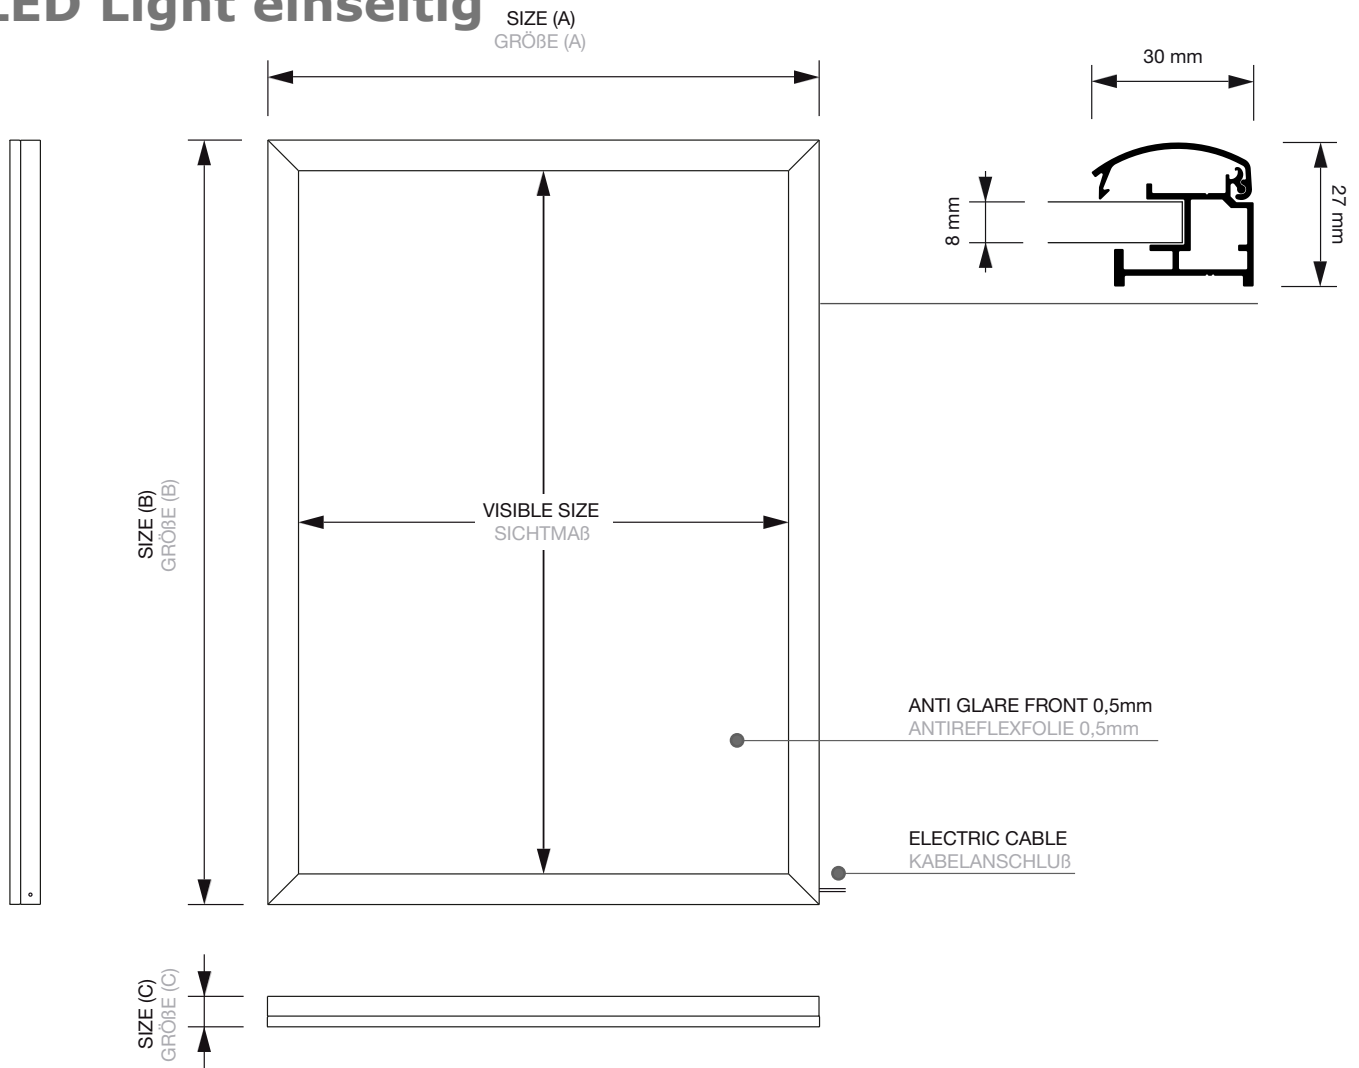

Leuchtrahmen LED Light einseitig