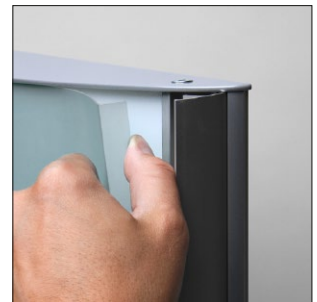

# Leuchtkasten ALIGHT einseitig

## Light Box ALIGHT

High quality, curved light box with 38,5 mm snap frame sections to the long edges for easy poster exchange. Back lit design with standard fluorescent tubes.

## Leuchtkasten ALIGHT

Gewölbter Leuchtkasten mit Klapprahmentechnik für den schnellen und einfachen Motivwechsel. Gleichmäßige Ausleuchtung von hinten mit T9-Leuchtstoffröhren. Mit Spiralkabel.