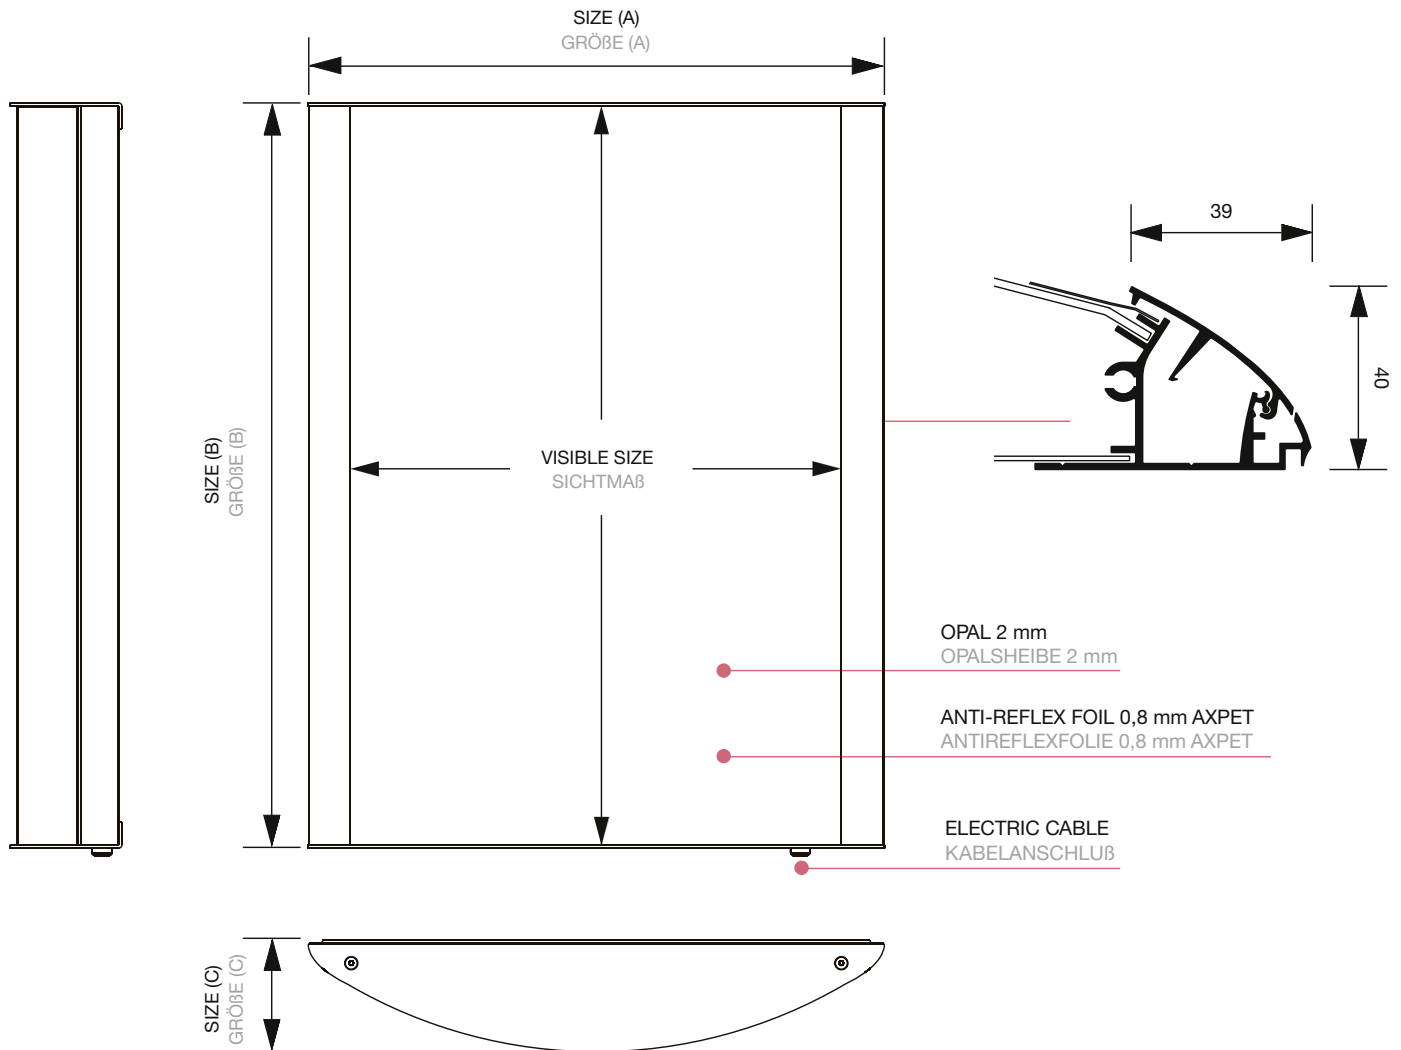

# Leuchtkasten ALIGHT einseitig

## Light Box ALIGHT

High quality, curved light box with 38,5 mm snap frame sections to the long edges for easy poster exchange. Back lit design with standard fluorescent tubes.

## Leuchtkasten ALIGHT

Gewölbter Leuchtkasten mit Klapprahmentechnik für den schnellen und einfachen Motivwechsel. Gleichmäßige Ausleuchtung von hinten mit T9-Leuchtstoffröhren. Mit Spiralkabel.

# Leuchtkasten ALIGHT einseitig

POSTER SIZE	VISIBLE SIZE	SIZE (A x B x C)	NET WEIGHT	LIGHTNING
PLAKATFORMAT	SICHTMAß	GRÖßE (A x B x C)	NETTO GEWICHT	LEISTUNG
A2 (420 x 594 mm)	400 x 594 mm	467 x 601 x 105 mm	4,62 kg	1 x 36 W
A1 (594 x 841 mm)	574 x 841 mm	641 x 848 x 117 mm	7,87 kg	4 x 16 W