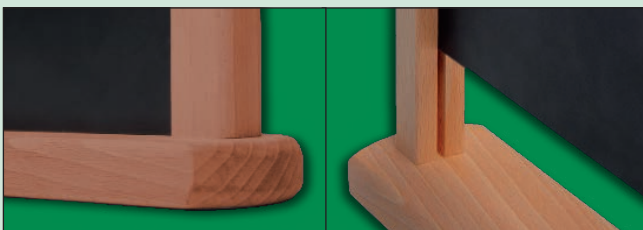

Holz-Menü-Kreidetafeln

Menü-Kreide-Tafeln für Ihre Angebote:

Nicht nur auf den **Tischen** Ihrer Gäste findet die Menütafel ihren Platz. **Auch auf der Theke**, auf Beistelltischen oder Sideboards kommt die kleine Tafel wirkungsvoll zur Geltung und setzt Ihre **aktuellen Angebote** auch im **Kleinformat** aufmerksamkeitsstark in Szene.

Stabile Menü-Kreidetafel mit **Holzeinfassung** aus **mattem Buchenholz**, in den Farben dunkelbraun, hellbraun und schwarzbraun erhältlich. Mit Kreide, flüssiger Kreide oder mit Illumigraphen beschreibbar.

Alle Kundenstopper sind aus **solider Buche** und mit **UV-beständigen Farben** behandelt und somit sehr strapazierfähig und langlebig. **Einsatz nur im Innen- oder im überdachten Außenbereich**. Die Tafeln sind mit Kreide, flüssiger Kreide oder mit Illumigraphen beschreibbar.

Detail: Rundprofil

Zwei Formate lieferbar

Die Kundenstopper aus Buchenholz sind in **hellbraun** und **schwarz mit eckigem Profil** und in **dunkelbraun mit rundem Profil** erhältlich.

| Lieferbare Formate/Modelle: | Profil/Farbe |
|-----------------------------|--------------------------------------|
| 550 x 850mm | Eckiges Profil, hellbraun u. schwarz |
| 550 x 850mm | Rundes Profil, dunkelbraun |
| 680 x 1200mm | Eckiges Profil, hellbraun u. schwarz |
| 680 x 1200mm | Rundes Profil, dunkelbraun |