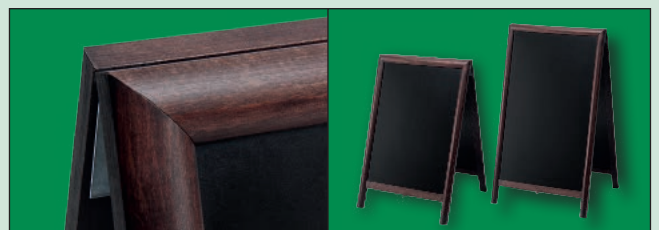

Holz-Menü-Kreidetafeln

Menü-Kreide-Tafeln für Ihre Angebote:

Nicht nur auf den **Tischen** Ihrer Gäste findet die Menütafel ihren Platz. **Auch auf der Theke**, auf Beistelltischen oder Sideboards kommt die kleine Tafel wirkungsvoll zur Geltung und setzt Ihre **aktuellen Angebote** auch im **Kleinformat** aufmerksamkeitsstark in Szene.

Stabile Menü-Kreidetafel mit **Holzeinfassung** aus **mattem Buchenholz**, in den Farben dunkelbraun, hellbraun und schwarzbraun erhältlich. Mit Kreide, flüssiger Kreide oder mit Illumigraphen beschreibbar.

Detail: Fuß

Detail: Einschub

Unsere Kreidetafeln sind in **hellbraun, dunkelbraun** und **schwarz** lieferbar und von **beiden Seiten** zu beschreiben

| Lieferbare Formate: | Maße (Breite x Höhe): |
|---------------------|-----------------------|
| DIN A5 | 148 x 210 mm |
| DIN A4 | 210 x 297 mm |

Alle Kundenstopper sind aus **solider Buche** und mit **UV-beständigen Farben** behandelt und somit sehr strapazierfähig und langlebig. **Einsatz nur im Innen- oder im überdachten Außenbereich**. Die Tafeln sind mit Kreide, flüssiger Kreide oder mit Illumigraphen beschreibbar.