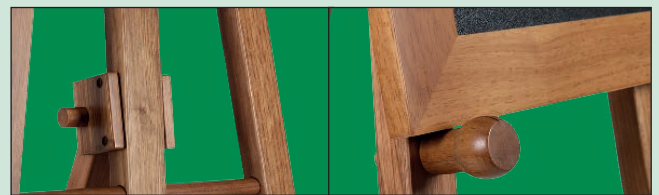

Holz-Staffelei

Detail: stabile Verbindung   Detail: Tafelaufnahme

Hochwertige Staffelei aus Holz:

Solide Holz-Staffelei (760 x 1.610 x 850 mm im aufgetellten Zustand) mit matter Schutzlackierung zur Präsentation von eleganten **Holz-Kreidetafeln.**

Besonders **flexibel im Einsatz**, schnell aufgebaut und nahezu **überall einsatzbereit.** Lieferbar in **hellbraun** und **schwarzbraun.**