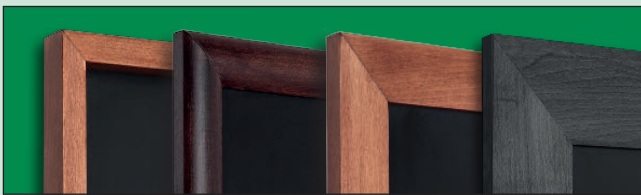

Stabile Menü-Kreidetafel mit **Holzeinfassung** aus **mattem Buchenholz**, in den Farben dunkelbraun, hellbraun und schwarzbraun erhältlich. Mit Kreide, flüssiger Kreide oder mit Illumigraphen beschreibbar.

Detail: Rundprofil

Zwei Formate lieferbar

Die Kundenstopper aus Buchenholz sind in **hellbraun** und **schwarz mit eckigem Profil** und in **dunkelbraun mit rundem Profil** erhältlich.

| Lieferbare Formate/Modelle: | Profil/Farbe |
|-----------------------------|--------------------------------------|
| 550 x 850mm | Eckiges Profil, hellbraun u. schwarz |
| 550 x 850mm | Rundes Profil, dunkelbraun |
| 680 x 1200mm | Eckiges Profil, hellbraun u. schwarz |
| 680 x 1200mm | Rundes Profil, dunkelbraun |

Holz-Wand-Kreidetafeln

Vier Profiltypen: schmales, rundes, eckiges und breites Profil

Wand-Kreidetafeln für den universellen Einsatz:

Unsere **Wandtafeln** finden nicht nur in der **Gastronomie** sondern auch in **vielen anderen Bereichen** ihren Einsatz. Dabei ist es egal ob die Wandtafel im **Hochformat** oder **Querformat** befestigt wird. **Einsatz nur im Innen- oder im überdachten Außenbereich.**

Die Tafeln sind mit Kreide, flüssiger Kreide oder mit Illu-migraphen beschreibbar. Lieferbar sind die **Wandtafeln aus Buchenholz** in vier verschiedenen Farben und Profilen.

| Lieferbare Formate: | |
|---------------------|---------------|
| 300 x 400 mm | 400 x 1200 mm |
| 400 x 500 mm | 560 x 1000 mm |
| 500 x 600 mm | 560 x 1200 mm |
| 600 x 800 mm | 560 x 1500 mm |
| 700 x 900 mm | 560 x 1700 mm |
| 350 x 1500 mm | |