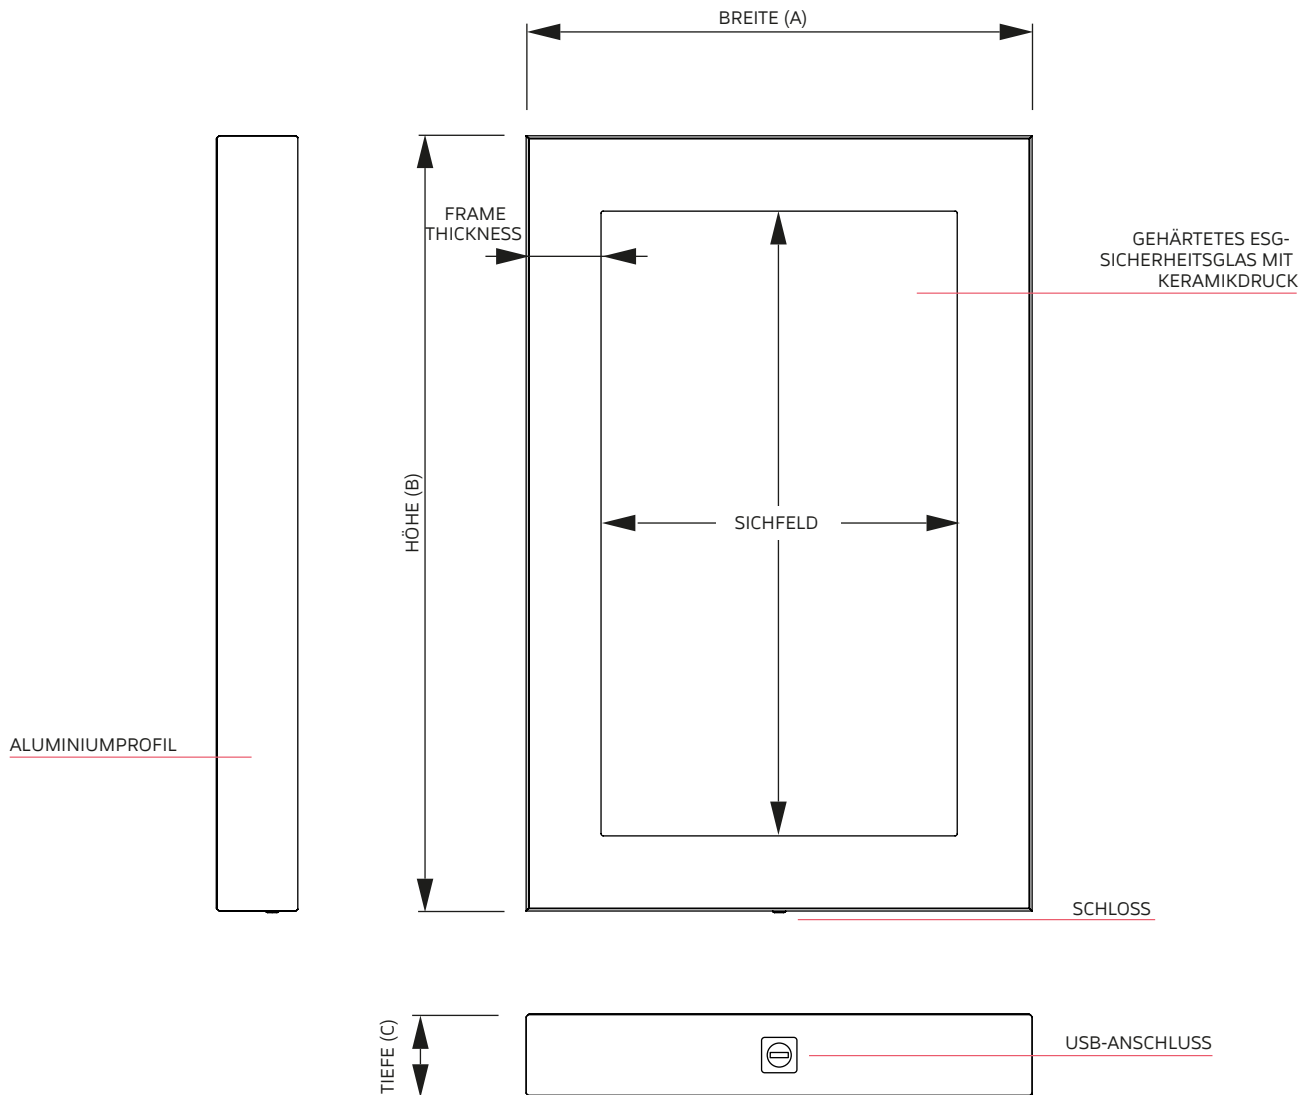

Digitales Info-Display Hochformat Full HD / 4K UHD

Hochwertiges Design • Aluminiumgehäuse mit Glasfront (Sicherheitsglas) • Inkl. professionellen Samsung Bildschirmen von 32"-55" • WLAN Modul • USB-Anschluss am Gehäuse • Lüftungsschlitze gegen Hitzestau im Gehäuse • Gehäuse abschließbar • Inneneinsatz • Einfache Wandmontage mit VESA-Unterrahmen zum Anschrauben • Im Hoch- und Querformat erhältlich

High-quality design - Aluminium housing with glass front (safety glass) - Incl. professional Samsung screens from 32"-55"" - WLAN module - USB connection on housing - Ventilation slots to prevent heat accumulation in housing - Lockable housing - Indoor use - Easy wall mounting with VESA lower frame to screw on - Available in portrait and landscape format

Digitales Info-Display Hochformat

Full HD / 4K UHD

Zoll	Maximaltiefe	Abmessung (A x B x C)	Sichtmaß	Gehäuserand	Nettogewicht
32"	50 mm	612 x 918 x 72 mm	391 x 696 mm	108 mm	30,6 kg
43"	50 mm	700 x 1110 x 72 mm	525 x 935 mm	85 mm	39,5 kg
50"	80 mm	777 x 1247 x 122 mm	592 x 1062 mm	89 mm	53,2 kg
55"	80 mm	861 x 1386 x 122mm	675 x 1200 mm	90 mm	61,5 kg

Technische Daten Samsung Displays

Modell	QM32R	QM43R	QM50R	QM55R
Bilddiagonale	100cm (32 Zoll)	108cm (43 Zoll)	127cm (50 Zoll)	138cm (55 Zoll)
Kontrast	5000:1	4000:1	4000:1	4000:1
Auflösung	1.920 x 1.080	3.840 x 2.160	3.840 x 2.160	3.840 x 2.160
Leuchtstärke	400cd/m ²	500cd/m ²	500cd/m ²	500cd/m ²
Stromverbrauch	72 Watt	74 Watt	117 Watt	108 Watt
Abmessungen	725,1 x 419,6 mm	967,5 x 557,7mm	1.121 x 643,9	1235,1 x 707,9
Tiefe	34,6 mm	48,3 mm	46,3 mm	46,3 cm
Gewicht	7 kg	10 kg	13,4 kg	18,1 kg