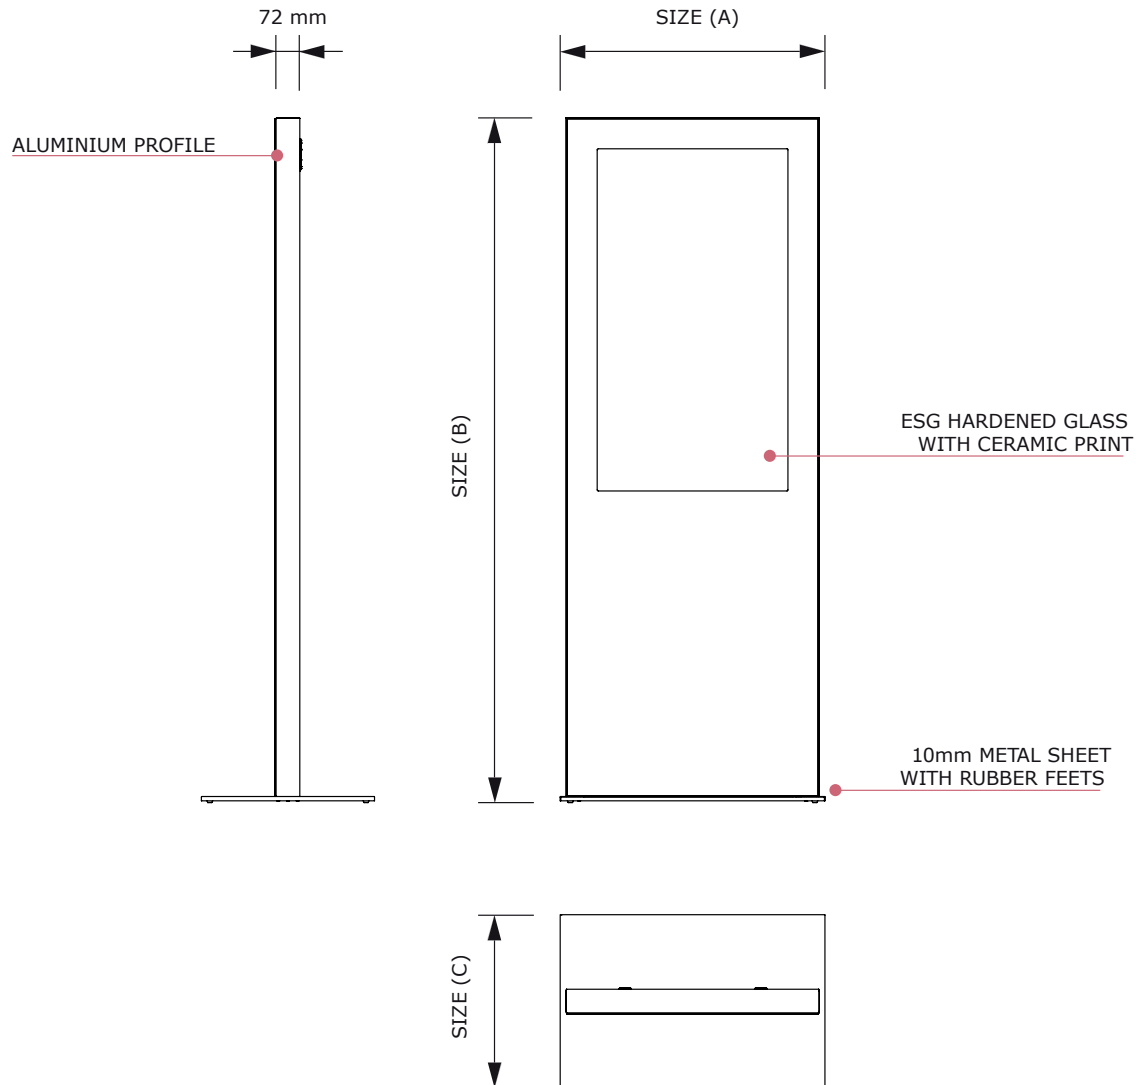

Digitale Info-Stele Slim

screen size	size (A x B x C)	net weight
43"	719 x 2020 x 500 mm	84,4 kg
49"	789 x 2020 x 700 mm	97,2 kg