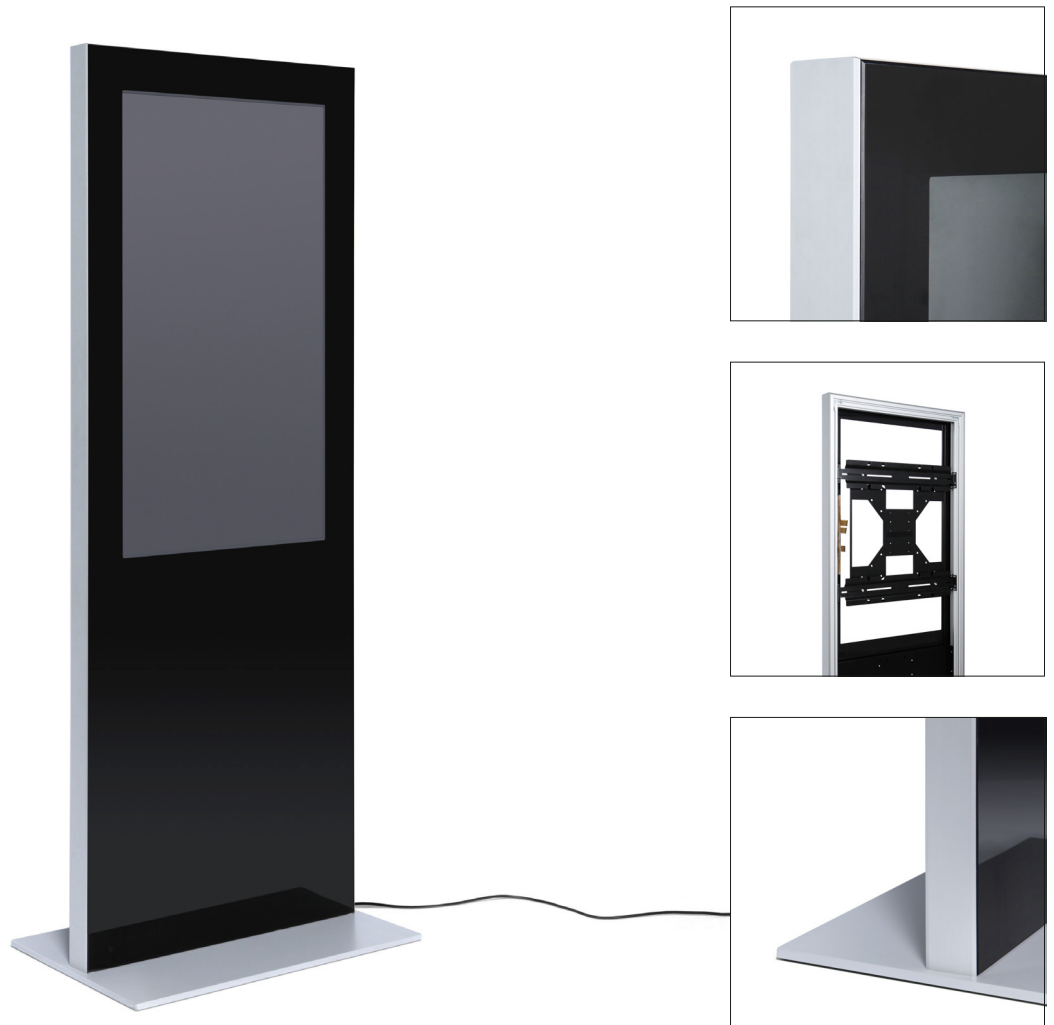

Digitale Info-Stele Slim

The Digital Info Stand - slim (72mm) made of silver anodised aluminum profile, a heavy steel stand featuring (10 mm, powdercoated according to RAL 9016) as well as a front window made of safety glass. The backside is vaulted with a steel sheet, which is secured with two locks and to operate the professional 24/7 LED displays from Samsung can be opened. Available in black.

Die Digitale Info-Stele Slim (72mm)– gefertigt aus silber eloxiertem Aluminiumprofil, einem schweren Standfuß aus Stahl (10 mm, nach RAL 9016 pulverbeschichtet) sowie einer Frontscheibe aus Sicherheitsglas. Die Rückseite wird mit einem Stahlblech verblendet, welches mit zwei Schlössern gesichert ist und zum Bedienen des 24/7 LED Displays von Samsung geöffnet werden kann. In den Farben schwarz erhältlich.