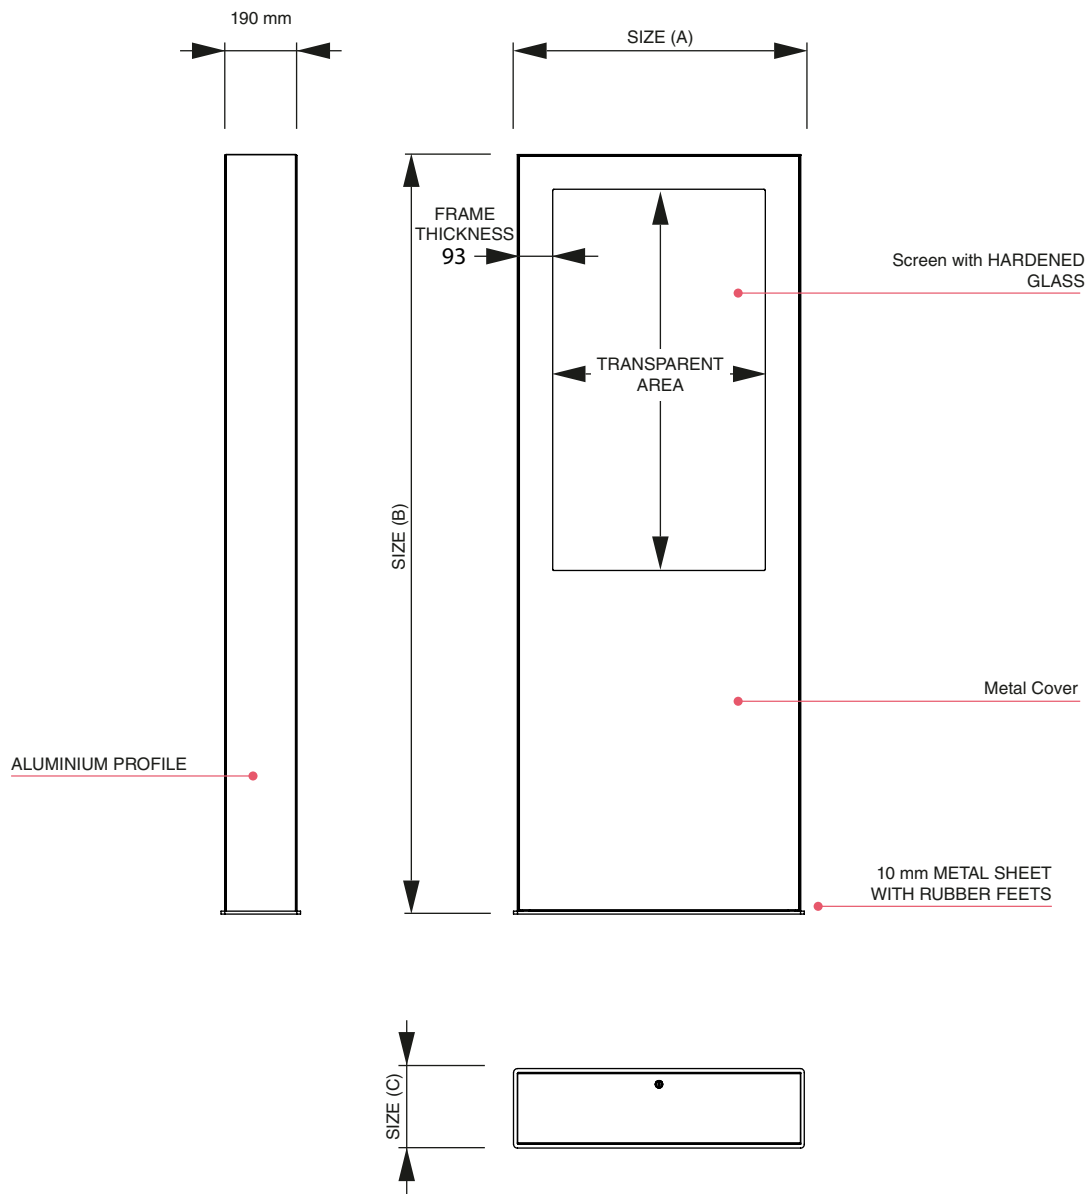

Praktisch- ein elegantes und langlebiges Gehäuse

The digital outdoor totem is a brand new, efficient solution for digital signage outdoors. The totem comes complete with a professional 24/7 digital signage monitor Samsung OH55F. With this display you get everything you need for outdoor operation, because a high-quality player is already integrated.

Digitale Info-Stele OUTDOOR

Maße

screen size	size (A x B x C)	sichtbarer Bereich	Gewicht Netto
55"	875 x 2110 x 210 mm	689 x 1224 mm	126 kg

Einzigartig vereinfachte Konstruktion für die Außenbeschilderung, die die Kosten minimiert • Für die professionellen digital Signage Monitore von Samsung OH56 • Die Bildschirme selbst sorgen für den Schutz der Schutzart IP56. Schutz und verlängerte Haltbarkeit der Frontscheibe auf IK10-Niveau • Bilder und Videos lassen sich einfach und schnell erstellen und vom USB-Stick und vom internen Bildschirmspeicher abspielen.

Digitale Info-Stele OUTDOOR Monitore

Modell	OH55
Bilddiagonale	138,7cm (54,6")
Kontrast	5000:1
Auflösung	1.920 x 1.080
Leuchtstärke	2500 cd/m ²
Stromverbrauch	292 Watt
Abmessungen mm	1260,0 x 731,4
Tiefe	8,5 cm
Gewicht	52,6 kg