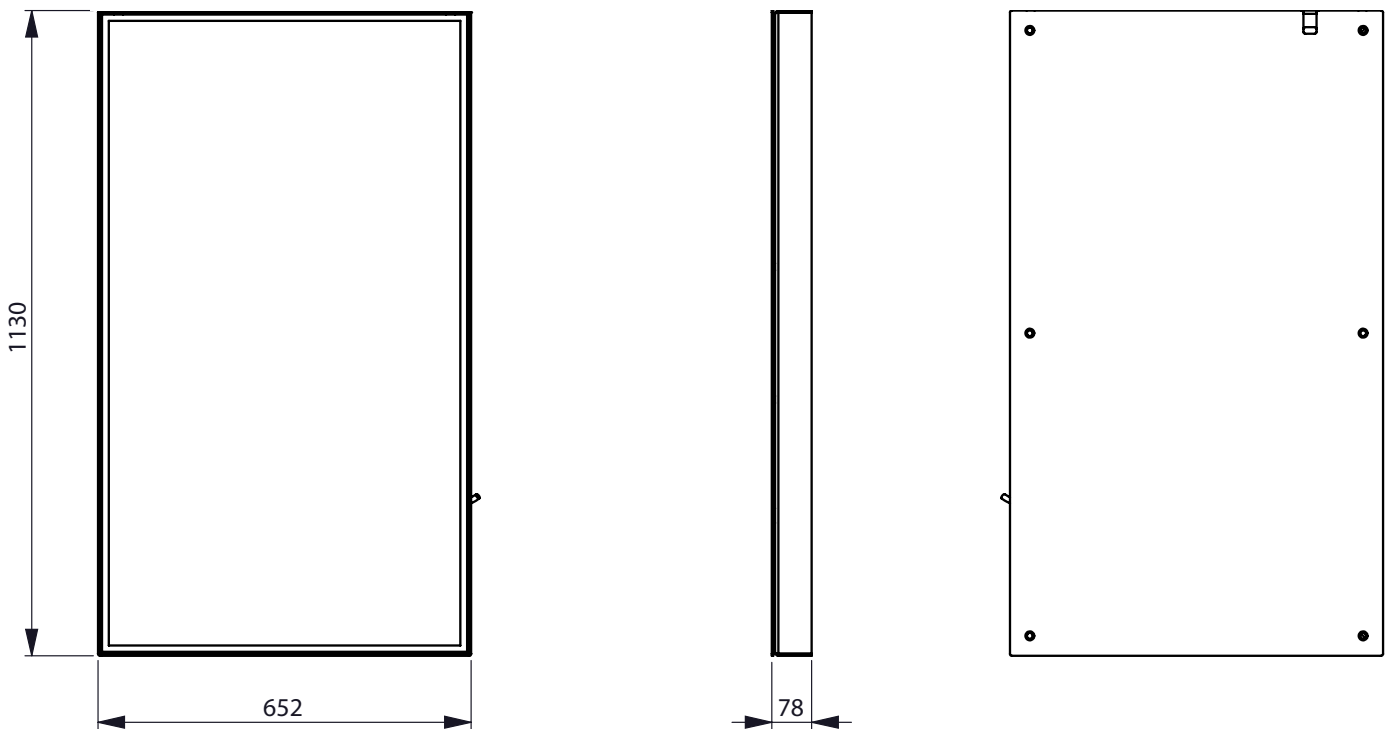

Digitales Poster 50 Zoll 4K zur Wandbefestigung

The digital poster (78 mm deep) is made of sheet steel and aluminum with a nearly frameless design and is available in 50 inches and in black and white. Ideal for shaded storefront windows or on the sales floor. Can be mounted in portrait or landscape orientation.

Das digitale Poster (78mm Tiefe) wird fast rahmenlos aus Stahlblech und Aluminium gefertigt, in 50 Zoll sowie in schwarz und weiss geliefert. Ideal im beschatteten Schaufenster oder im Verkaufsraum. Im Hoch- oder Querformat montierbar.

Digitales Poster 4K zur Wandbefestigung

incl. Samsung 43" LFD

Total weight: 27kg

BASISINFORMATIONEN			
Gewicht (kg)	Größen (mm) (A x B x C)	Format (mm)	Sichtbare Größe (mm) (VXxVY)
27,00	652 x 1130 x 78	50"	615,6 x 1094,4 mm

MONITOR-SPEZIFIKATIONEN					
Monitor-Typ	LCD-Größe	Bildseitenverhältnis	Auflösung (px)	Kontrast	Monitorabmessungen (mm) (BxHxT)
Samsung QM50C	50"	16:9	3840 x 2160	1200:1	1124,1 x 644,8 x 28,5

Reaktionszeit (ms)	Nit (nt)	Betriebszeit	Betriebssystem	Touchscreen	Touch-Folie
8	500	24/7	Tizen	Nein	Nein