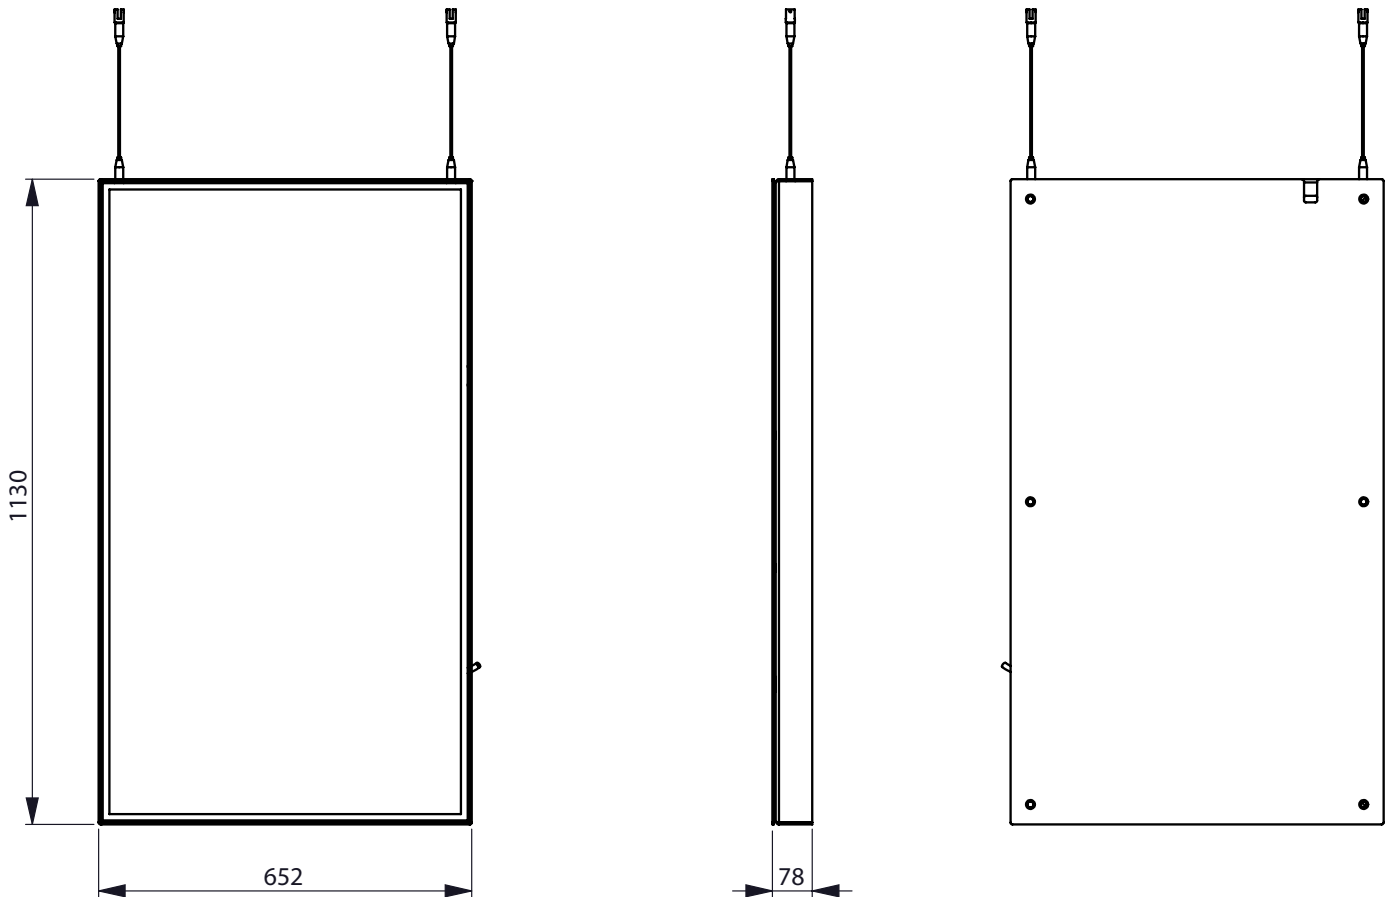

## Digitales Poster 50 Zoll 4K zur Deckenbefestigung

The digital poster (78 mm deep) is made of sheet steel and aluminum with a nearly frameless design and is available in 50 inches and in black and white. Ideal for shaded storefront windows or on the sales floor. Can be mounted in portrait or landscape orientation.

Das digitale Poster (78mm Tiefe) wird fast rahmenlos aus Stahlblech und Aluminium gefertigt, in 50 Zoll sowie in schwarz und weiss geliefert. Ideal im beschatteten Schaufenster oder im Verkaufsraum. Im Hoch- oder Querformat montierbar.

# Digitales Poster 4K zur Deckenbefestigung

Total weight: 27kg

BASISINFORMATIONEN			
Gewicht (kg)	Größen (mm) (A x B x C)	Format (mm)	Sichtbare Größe (mm) (VXxVY)
27,00	652 x 1130 x 78	50"	615,6 x 1094,4 mm

MONITOR-SPEZIFIKATIONEN					
Monitor-Typ	LCD-Größe	Bildseitenverhältnis	Auflösung (px)	Kontrast	Monitorabmessungen (mm) (BxHxT)
Samsung QM50C	50"	16:9	3840 x 2160	1200:1	1124,1 x 644,8 x 28,5

Reaktionszeit (ms)	Nit (nt)	Betriebszeit	Betriebssystem	Touchscreen	Touch-Folie
8	500	24/7	Tizen	Nein	Nein