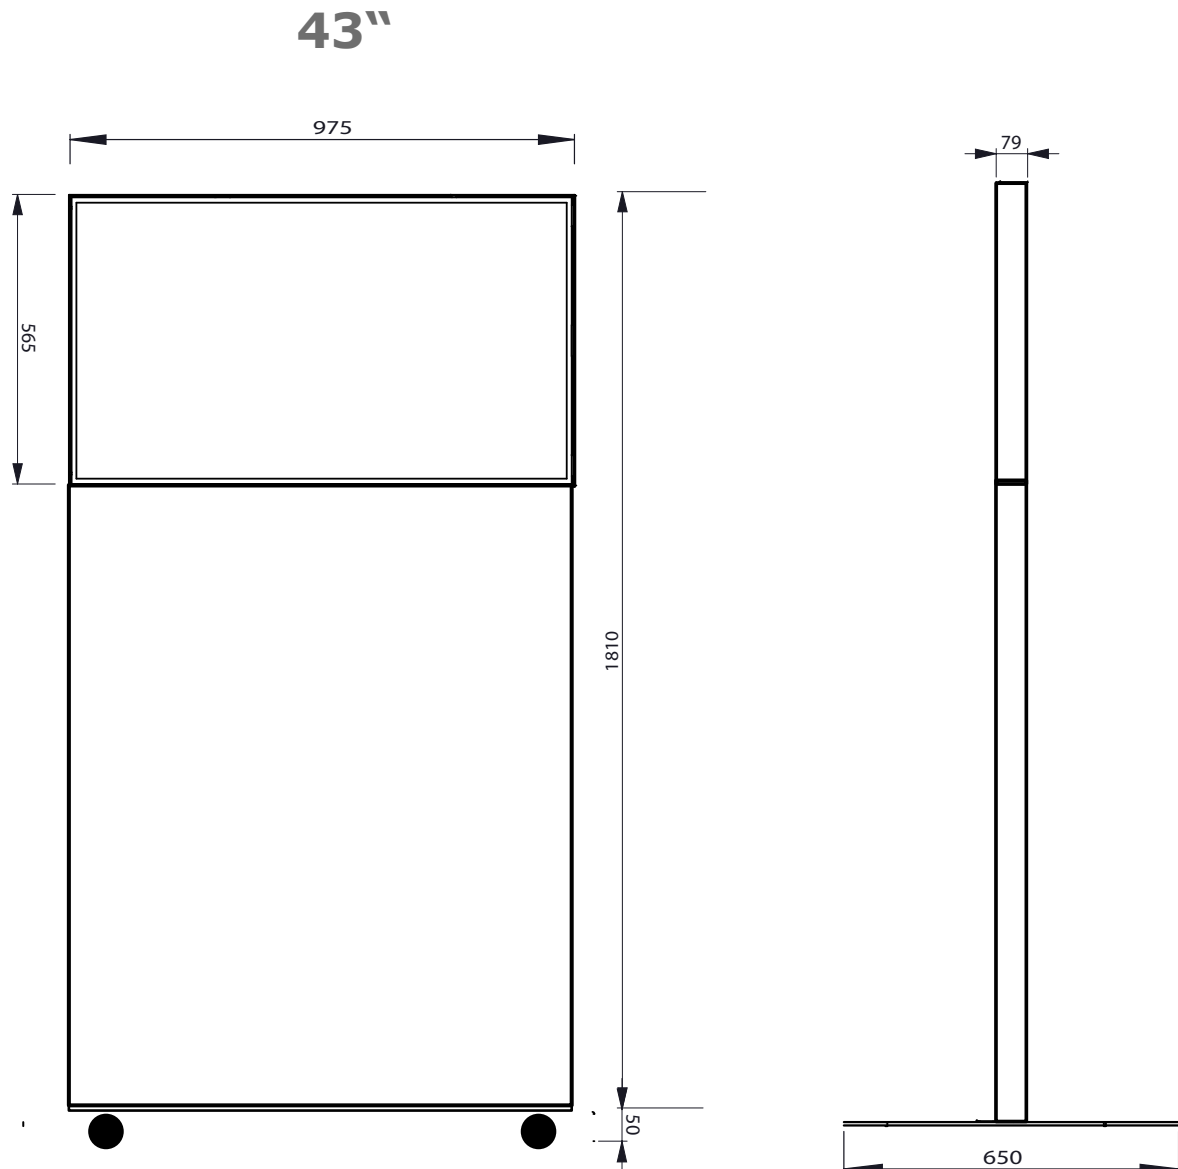

Digitale Info-Stele TrendLine Querformat

Total weight: 56kg