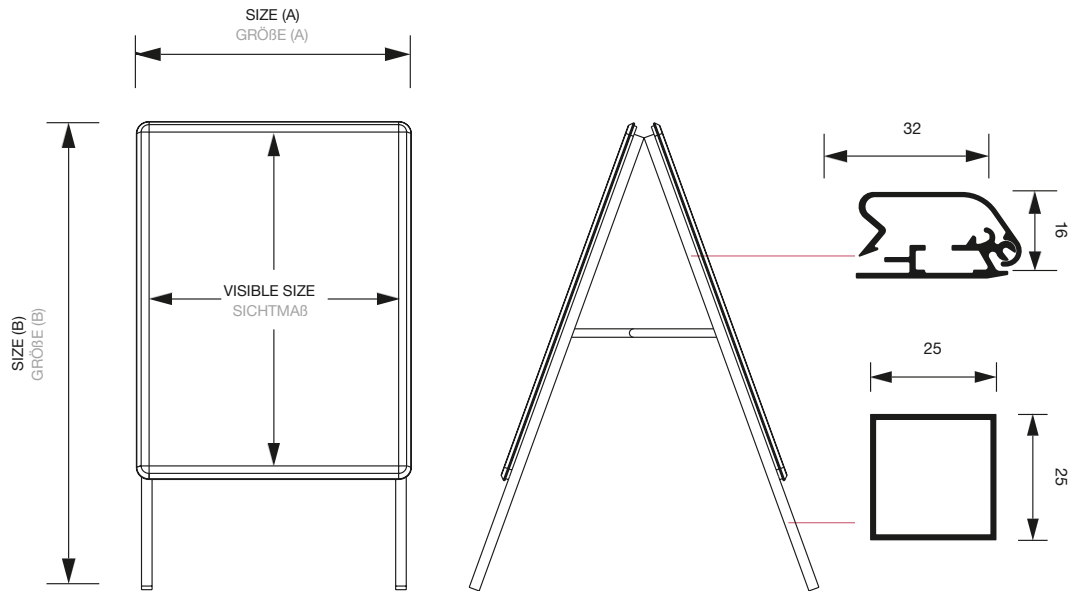

Kundenstopper Outdoor, Rondo-Ecken

ANTI GLARE FRONT 0,5mm
ANTIREFLEXFOLIE 0,5mm

BACKWALL 3 mm AKYPLAC
RÜCKWAND 3 mm AKYPLAC