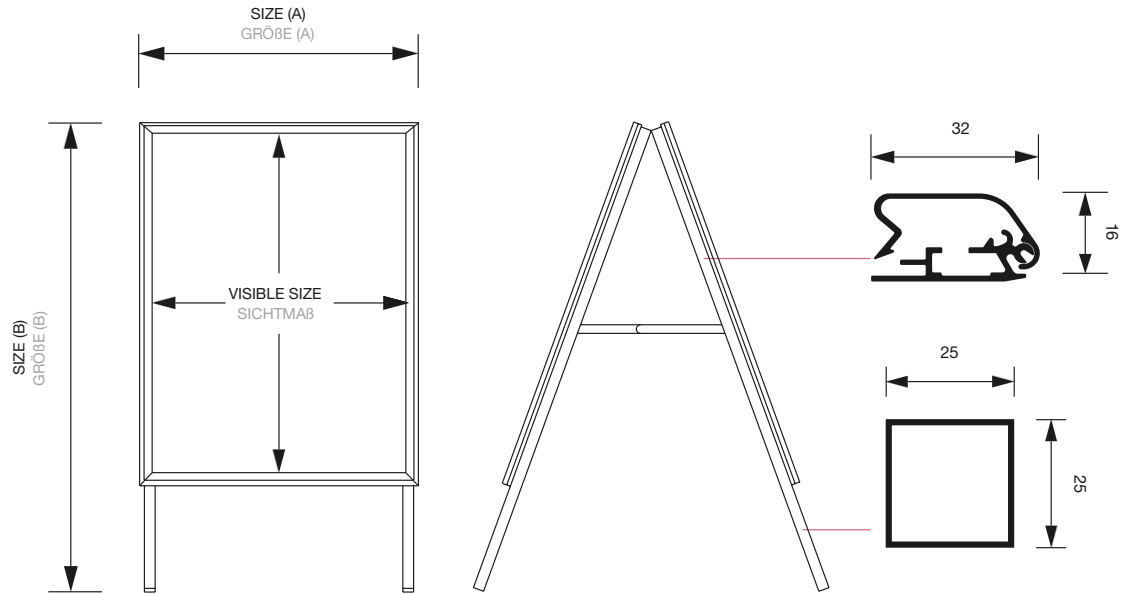

Kundenstopper Outdoor, Gehrung

ANTI GLARE FRONT 0,5mm
ANTIREFLEXFOLIE 0,5mm

BACKWALL 3 mm AKYPLAC
RÜCKWAND 3 mm AKYPLAC

ACCESSORIES ZUBEHÖR

TOPCARD
TOPSCHILD

TOPCARD HOLDER TOPSCHILD-HALTER

LEAFLET BASKET PROSPEKTKORB

POSTER SIZE	VISIBLE SIZE	SIZE (A x B x C)	NET WEIGHT
PLAKATFORMAT	SICHTMAÖ	GRÖÖE (A x B x C)	NETTO GEWICHT
420 x 594 mm (A2)	402 x 576 mm	465 x 999 x 683 mm	5,97 kg
594 x 841 mm (A1)	576 x 823 mm	639 x 1094 x 744 mm	9,20 kg
841 x 1189 mm (A0)	823 x 1171 mm	886 x 1380 x 925 mm	15,35 kg
700 x 1000 mm	682 x 982 mm	745 x 1380 x 925 mm	11,93 kg