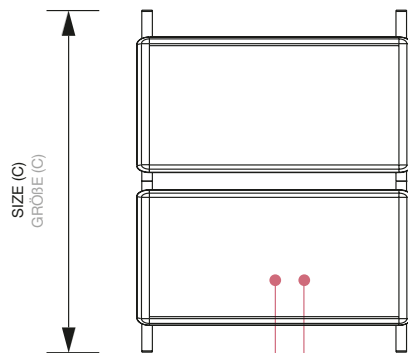

Kundenstopper Outdoor, Rondo-Ecken

ANTI GLARE FRONT 0,5mm
ANTIREFLEXFOLIE 0,5mm

BACKWALL 3 mm AKYPLAC
RÜCKWAND 3 mm AKYPLAC