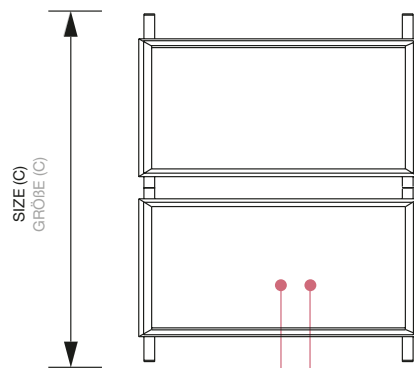

Kundenstopper Outdoor, Gehrung

ANTI GLARE FRONT 0,5mm
ANTIREFLEXFOLIE 0,5mm

BACKWALL 3 mm AKYPLAC
RÜCKWAND 3 mm AKYPLAC

ACCESSORIES ZUBEHÖR

TOPCARD
TOPSCHILD

TOPCARD HOLDER TOPSCHILD-HALTER

LEAFLET BASKET PROSPEKTKORB

POSTER SIZE	VISIBLE SIZE	SIZE (A x B x C)	NET WEIGHT
PLAKATFORMAT	SICHTMAÖ	GRÖÖE (A x B x C)	NETTO GEWICHT
420 x 594 mm (A2)	402 x 576 mm	465 x 999 x 683 mm	5,97 kg
594 x 841 mm (A1)	576 x 823 mm	639 x 1094 x 744 mm	9,20 kg
841 x 1189 mm (A0)	823 x 1171 mm	886 x 1380 x 925 mm	15,35 kg
700 x 1000 mm	682 x 982 mm	745 x 1380 x 925 mm	11,93 kg