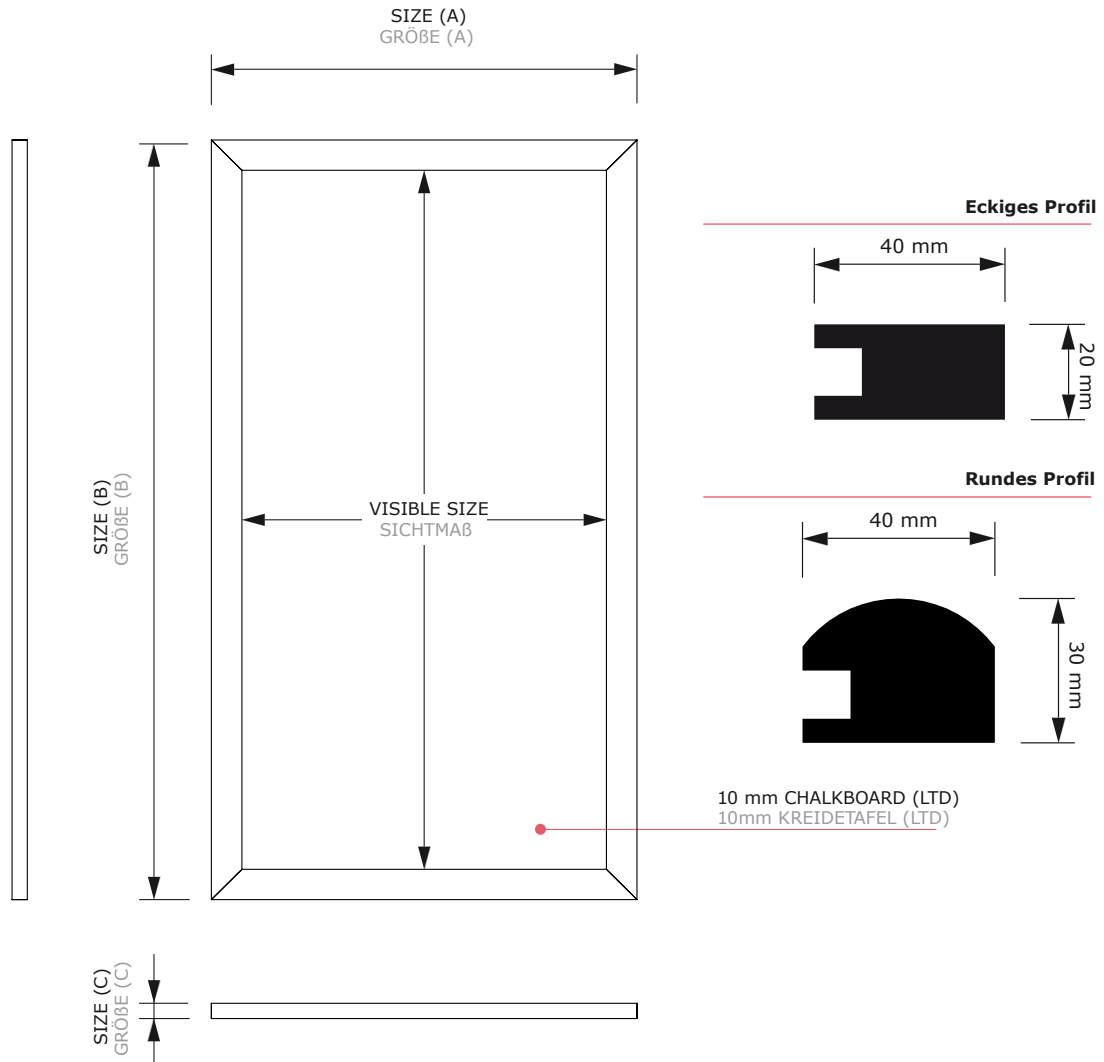

Holz-Wand-Kreidetafel Eckiges & rundes Profil

Chalk Board

High quality solid beech frame either in light brown, black or dark brown finish. Highly durable MFC (LTD) melamine faced chipboards can be used with liquid chalk markers. We also supply easels for the chalkboards.

Kreidetafeln Holz

Wandtafeln mit Rahmen aus Buchenholz, entweder hellbraun, schwarz oder dunkelbraun lackiert. Die Tafeln sind mit Kreidemarkern/Illumigraphen beschreibbar. Passende Staffeleien sind verfügbar.

Holz-Wand-Kreidetafel Eckiges & rundes Profil

ACCESSORIES ZUBEHÖR

CHALKMARKERS
KREIDESTIFT

EASEL STÄFFELEI HOLZ

Holz-Wand-Kreidetafel

Eckiges & rundes Profil

PROFILE	COLOUR	VISIBLE SIZE	SIZE (A x B x C)	NET WEIGHT
Profil	Farbe	SICHTMAß	GRÖßE (A x B x C)	NETTO GEWICHT
Rund 30x40	■	220 x 320 mm	300 x 400 x 30 mm	1,6 kg
Rund 40x50	■	320 x 420 mm	400 x 500 x 30 mm	2,4 kg
Rund 50x60	■	420 x 520 mm	500 x 600 x 30 mm	3,4 kg
Rund 60x80	■	520 x 720 mm	600 x 800 x 30 mm	5,0 kg
Rund 70x90	■	620 x 820 mm	700 x 900 x 30 mm	6,3 kg
Rund 35x150	■	270 x 1420 mm	350 x 1500 x 30 mm	5,8 kg
Rund 40x120	■	320 x 1120 mm	400 x 1200 x 30 mm	5,2 kg
Rund 56x100	■	480 x 920 mm	560 x 1000 x 30 mm	5,7 kg
Rund 56x120	■	480 x 1120 mm	560 x 1200 x 30 mm	6,8 kg
Rund 56x150	■	480 x 1420 mm	560 x 1500 x 30 mm	8,3 kg
Rund 56x170	■	480 x 1620 mm	560 x 1700 x 30 mm	9,4 kg
Eckiges 30x40	■	220 x 320 mm	300 x 400 x 20 mm	1,3 kg
Eckiges 40x50	■	320 x 420 mm	400 x 500 x 20 mm	2,0 kg
Eckiges 50x60	■	420 x 520 mm	500 x 600 x 20 mm	2,8 kg
Eckiges 60x80	■	520 x 720 mm	600 x 800 x 20 mm	4,3 kg
Eckiges 70x90	■	620 x 820 mm	700 x 900 x 20 mm	5,5 kg
Eckiges 35x150	■	270 x 1420 mm	350 x 1500 x 20 mm	4,8 kg
Eckiges 40x120	■	320 x 1120 mm	400 x 1200 x 20 mm	4,4 kg
Eckiges 56x100	■	480 x 920 mm	560 x 1000 x 20 mm	4,9 kg
Eckiges 56x120	■	480 x 1120 mm	560 x 1200 x 20 mm	5,9 kg
Eckiges 56x150	■	480 x 1420 mm	560 x 1500 x 20 mm	7,3 kg
Eckiges 56x170	■	480 x 1620 mm	560 x 1700 x 20 mm	8,2 kg