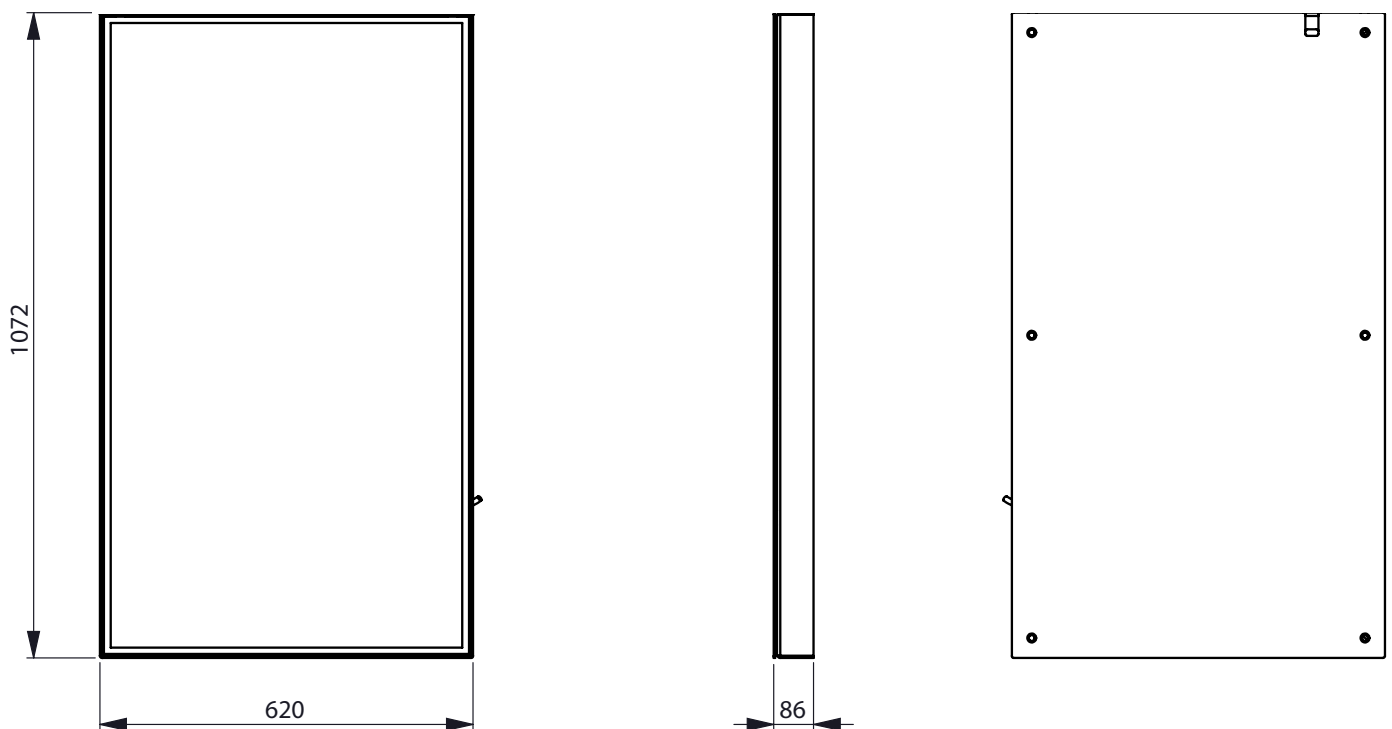

Digitales Poster Schaufenster 46" zur Wandbefestigung

The digital poster (86mm depth) is made almost frameless of sheet steel and aluminium and is available in 46" as well as in black and white for wall suspension. (powder-coated according to RAL 9003 and RAL 9005). Ideal in bright shop windows.

Das digitale Poster (86mm Tiefe) wird fast rahmenlos aus Stahlblech und Aluminium gefertigt, in 46" sowie in schwarz und weiss zur Wandbefestigung geliefert. (pulverbeschichtet nach RAL 9003 und RAL 9005.) Ideal in hellen Schaufenstern.

Digitales Poster Schaufenster 46" zur Wandbefestigung

incl. Samsung 46" LFD 4000cd

Total weight: 30kg

Digitales Poster Schaufenster 46"

zur Wandbefestigung

Modell **OM46B**

Bilddiagonale	109cm (46 Zoll)
Bildbreite	ca. 101,8cm
Auflösung	1920 x 1080
Leuchtstärke	4000cd/m ²
Stromverbrauch	158 Watt
Abmessungen cm	1062 x 757
Tiefe	54,5 cm
Gewicht	18,2 kg