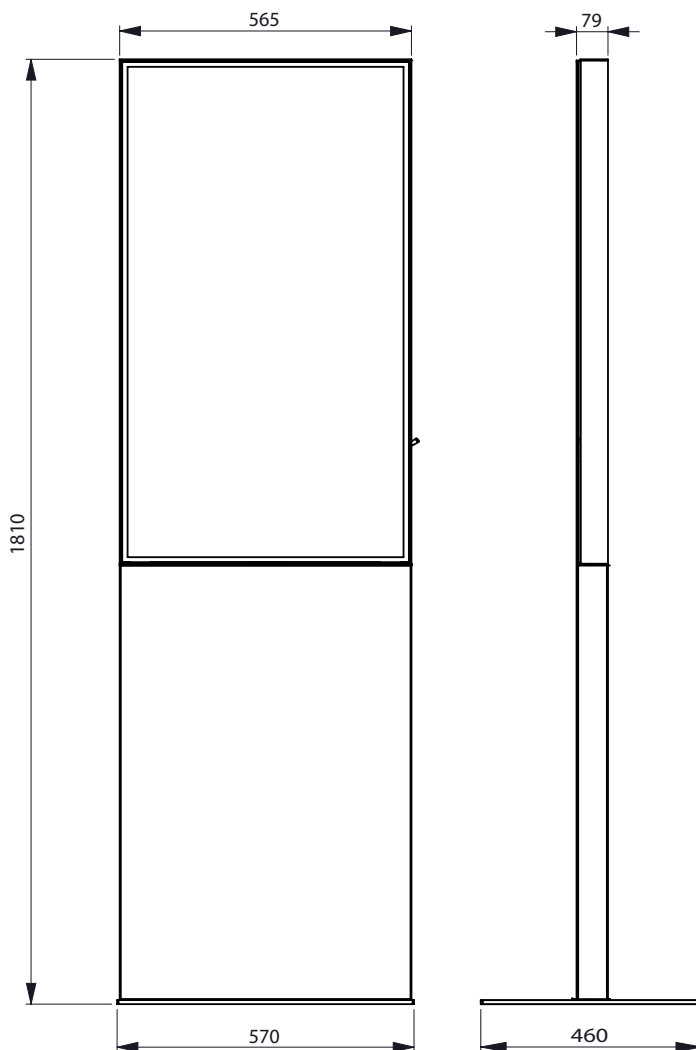

Digitale Info-Stele TrendLine

The digital info column TrendLine(66/79mm depth) is made almost frameless of sheet steel and aluminium and is available in 43" as well as in black and white. (powder-coated according to RAL 9003 and RAL 9005.) The lightweight design eliminates the need for fans and a glass pane on the front surface. The light design allows the still quite simple transport.

Die Digitale Info-Stele TrendLine (66/79mm Tiefe) wird fast rahmenlos aus Stahlblech und Aluminium gefertigt und in 43" sowie in schwarz und weiss geliefert. (pulverbeschichtet nach RAL 9003 und RAL 9005.) Durch die leichte Bausweise kann auf Ventilatoren und eine Glasscheibe auf der Frontfläche verzichtet werden. Das leichte Design ermöglicht den noch recht einfachen Transport.

Digitale Info-Stele TrendLine

43"

Total weight: 59kg

Digitale Info-Stele TrendLine

Technische Daten Samsung Displays

Modell

Bilddiagonale	109cm (43 Zoll)
Bildbreite	ca. 94cm 3.840
Auflösung	x 2.160 500cd/
Leuchtstärke	m ²
Stromverbrauch	74 Watt
Abmessungen cm	967,5 x 557,7
Tiefe	4,8 cm
Gewicht	13,3kg