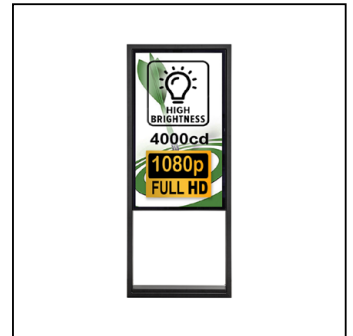

Digitales Infosteile 55 Zoll OUTDOOR - DESIGN

Digital weatherproof information totem in 55 inches. Innovative and improved construction in a new design. IP56 certified SAMSUNG monitor with 2500cd brightness and protected against vandalism. Protective glass and built-in S7 player. Integrated HDBaseT input, as well as USB and LAN.

Digitale wetterfeste Infosteile in 55 Zoll. Innovative und verbesserte Kontruktion in neuem Design. IP56 zertifizierter SAMSUNG Monitor mit 2500cd Helligkeit und vandalismus geschütztem Schutzglas und eingebautem S7 Player. Integrierter HDBaseT Eingang, sowie USB und LAN.

Digitales Infosteile 55 Zoll OUTDOOR - DESIGN

Total weight: 73,1kg

Digitales Infosteile 55 Zoll OUTDOOR - DESIGN

Modell	OH55A-S
Bilddiagonale	140cm (55 Zoll)
Bildbreite	ca. 1209 x 680mm
Auflösung	1080 x 1920
Leuchtstärke	2500cd/m ²
Stromverbrauch	292 Watt
Abmessungen cm	1260 x 731mm
Tiefe	8,5 cm
Gewicht	46,1kg
Einsatzgebiete	24/7 Digital Signagelösung in wetterfesten Gehäuse nach IP56
Dauereinsatz	Ja - 24/7 Betrieb - 1 Neustart pro Tag empfohlen
PC / Mediaplayer	SOC (System-on-Chip der 6. Generation mit Tizen OS) Mediaplayer/ 1.7GHz Quad-Core CPU, 2,5 GB RAM DDR4 , 8GB Speicher (4,2 GB frei)
Kontrast	5.000:1
Helligkeit	2500cd
Display Colours	72% Farbraum, 16,7 M
Bildschirm	Edge LED
Fernbedienung	ja
Anschlüsse	Digital-In: 2x HDMI, HDBaseT
	Audio-Out: 3,5mm Stereo-Klinke
	Steuerung: RS232C: in/out
	Netzwerk: RJ45
	USB, Infrarot u. Umgebungssensor