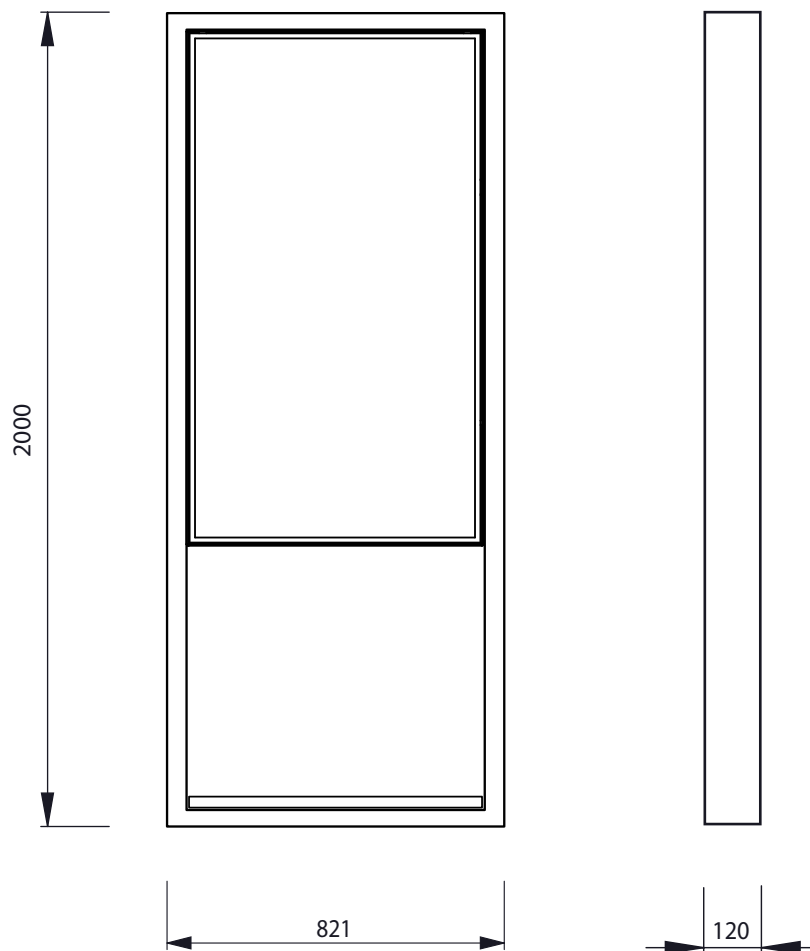

Digitales Infosteile 55 Zoll OUTDOOR - DESIGN

Digital weatherproof information totem in 55 inches. Innovative and improved construction in a new design. IP56 certified SAMSUNG monitor with 2500cd brightness and protected against vandalism. Protective glass and built-in S7 player. Integrated HDBaseT input, as well as USB and LAN.

Digitale wetterfeste Infosteile in 55 Zoll. Innovative und verbesserte Kontruktion in neuem Design. IP56 zertifizierter SAMSUNG Monitor mit 2500cd Helligkeit und vandalismus geschütztem Schutzglas und eingebautem S7 Player. Integrierter HDBaseT Eingang, sowie USB und LAN.

Digitales Infosteile 55 Zoll OUTDOOR - DESIGN

Total weight: 73,1kg

Digitales Infosteile 55 Zoll OUTDOOR - DESIGN

Modell	OH55A-S
Bilddiagonale	140cm (55 Zoll)
Bildbreite	ca. 1209 x 680mm
Auflösung	1080 x 1920
Leuchtstärke	2500cd/m ²
Stromverbrauch	292 Watt
Abmessungen cm	1260 x 731mm
Tiefe	8,5 cm
Gewicht	46,1kg
Einsatzgebiete	24/7 Digital Signagelösung in wetterfesten Gehäuse nach IP56
Dauereinsatz	Ja - 24/7 Betrieb - 1 Neustart pro Tag empfohlen
PC / Mediaplayer	SOC (System-on-Chip der 6. Generation mit Tizen OS) Mediaplayer/ 1.7GHz Quad-Core CPU, 2,5 GB RAM DDR4 , 8GB Speicher (4,2 GB frei)
Kontrast	5.000:1
Helligkeit	2500cd
Display Colours	72% Farbraum, 16,7 M
Bildschirm	Edge LED
Fernbedienung	ja
Anschlüsse	Digital-In: 2x HDMI, HDBaseT
	Audio-Out: 3,5mm Stereo-Klinke
	Steuerung: RS232C: in/out
	Netzwerk: RJ45
	USB, Infrarot u. Umgebungssensor