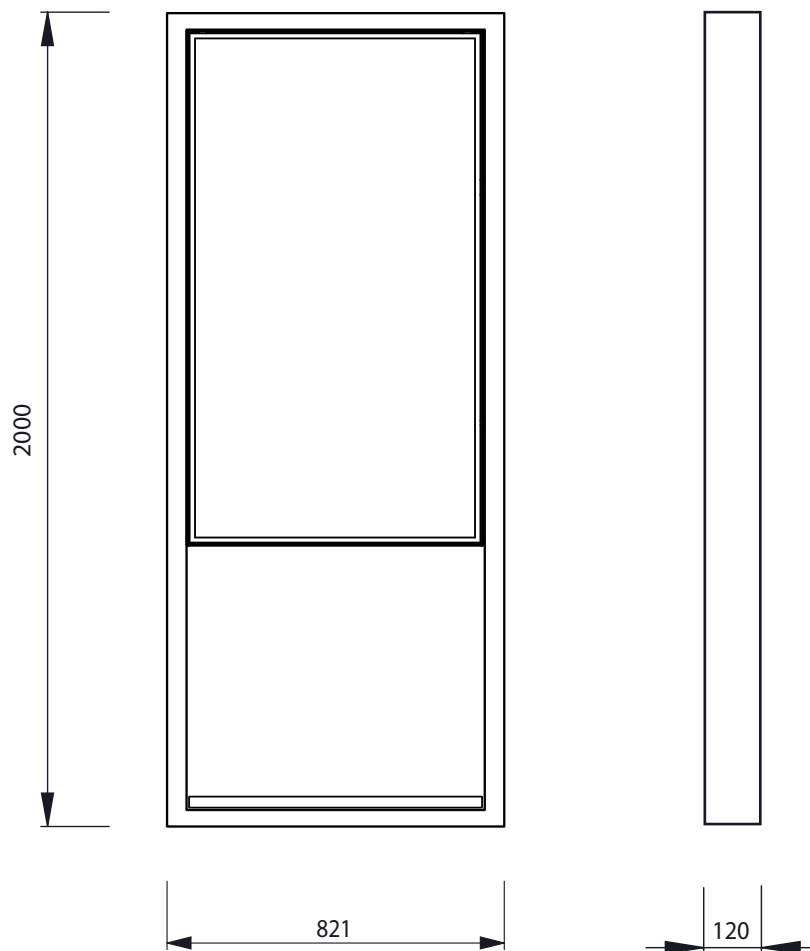

## Digitales Infosteile 55 Zoll OUTDOOR - DESIGN

Digital weatherproof information totem in 55 inches. Innovative and improved construction in a new design. IP56 certified SAMSUNG monitor with 2500cd brightness and protected against vandalism. Protective glass and built-in S7 player. Integrated HDBaseT input, as well as USB and LAN.

Digitale wetterfeste Infosteile in 55 Zoll. Innovative und verbesserte Kontruktion in neuem Design. IP56 zertifizierter SAMSUNG Monitor mit 2500cd Helligkeit und vandalismus geschütztem Schutzglas und eingebautem S7 Player. Integrierter HDBaseT Eingang, sowie USB und LAN.

# Digitales Infosteile 55 Zoll OUTDOOR - DESIGN

Total weight: 73,1kg

# Digitales Infosteile 55 Zoll OUTDOOR - DESIGN

<b>Modell</b>	<b>OH55A-S</b>
Bilddiagonale	140cm (55 Zoll)
Bildbreite	ca. 1209 x 680mm
Auflösung	1080 x 1920
Leuchtstärke	2500cd/m <sup>2</sup>
Stromverbrauch	292 Watt
Abmessungen cm	1260 x 731mm
Tiefe	8,5 cm
Gewicht	46,1kg
Einsatzgebiete	24/7 Digital Signagelösung in wetterfesten Gehäuse nach IP56
Dauereinsatz	Ja - 24/7 Betrieb - 1 Neustart pro Tag empfohlen
PC / Mediaplayer	SOC (System-on-Chip der 6. Generation mit Tizen OS) Mediaplayer/ 1.7GHz Quad-Core CPU, 2,5 GB RAM DDR4 , 8GB Speicher (4,2 GB frei)
Kontrast	5.000:1
Helligkeit	2500cd
Display Colours	72% Farbraum, 16,7 M
Bildschirm	Edge LED
Fernbedienung	ja
Anschlüsse	Digital-In: 2x HDMI, HDBaseT
	Audio-Out: 3,5mm Stereo-Klinke
	Steuerung: RS232C: in/out
	Netzwerk: RJ45
	USB, Infrarot u. Umgebungssensor