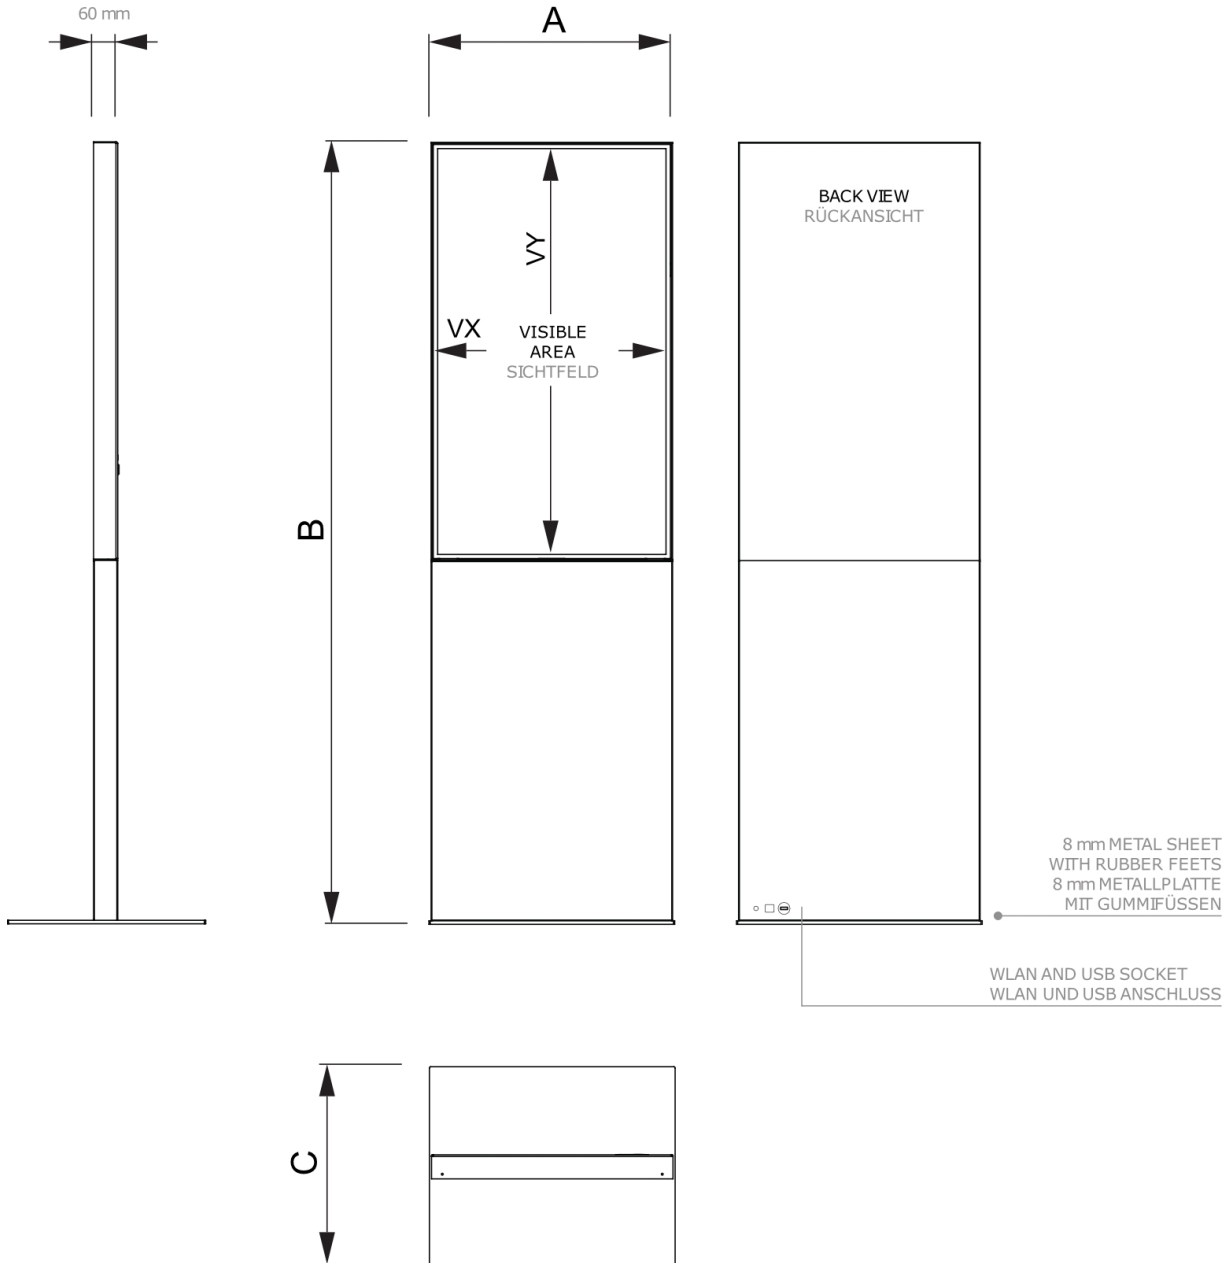

## Digitale Info-Stele Trendline 55" Touch

The digital info column TrendLine (81mm depth) with Touch is made almost frameless of sheet steel and alu, is available in 55" as well as in black and white. (powder-coated according to RAL 9003 and RAL 9005.)

Die Digitale Info-Stele TrendLine (81mm Tiefe) mit Touch wird fast rahmenlos aus Stahlblech und Aluminium gefertigt und in 55" sowie in schwarz und weiss geliefert. (pulverbeschichtet nach RAL 9003 und RAL 9005.)

## BASISINFORMATIONEN

Größen (mm) (A x B x C)	Format (mm)	Sichtbare Größe (mm) (VXxVY)	Gewicht (kg)
752 x 1931 x 520	55"	680,4 x 1209,6 mm	99,20

# Digitale Info-Steile Trendline 55"