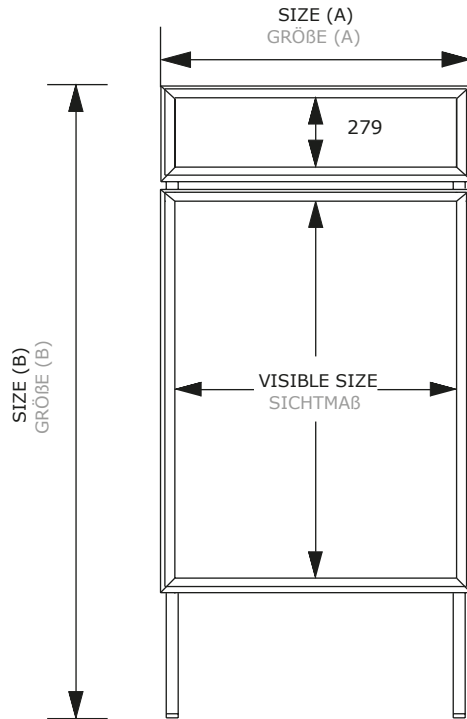

Kundenstopper TOPRAHMEN

32mm profile A-Board Logo

Double sided A-Board with additional header frame available with round or mitred corner snap frames. Good stability with aluminum legs, 32mm snap frames, anti corrosive metal back walls and UV-stable anti glare front sheets.

Kundenstopper 32 mm Toprahmen

Doppelseitiger Kundenstopper mit 2 integrierten Toprahmen für zusätzlichen Platz für Ihre Botschaft. Mit Gehrungsecken, mit schlagfester, rostfreier Metallrückwand.

Kundenstopper TOPRAHMEN

ANTI GLARE FRONT 0,5mm
ANTIREFLEXFOLIE 0,5mm

BACKWALL 3 mm AKYPLAC
RÜCKWAND 3 mm AKYPLAC

LEAFLET BASKET
PROSPEKTKORB

Kundenstopper TOPRAHMEN

POSTER SIZE	VISIBLE SIZE	SIZE (A x B x C)	NET WEIGHT
PLAKATFORMAT	SICHTMAß	GRÖßE (A x B x C)	NETTO GEWICHT
594 x 841 mm (A1)	576 x 823 mm	639 x 1392 x 975 mm	13,77 kg
841 x 1189 mm (A0)	823 x 1171 mm	886 x 1695 x 1140 mm	22,58 kg
700 x 1000 mm	682 x 982 mm	745 x 1695 x 1140 mm	17,48 kg

LOGOPLATE SIZE	LOGOPLATE VISIBLE SIZE
LOGOPLATTE FORMAT	LOGOPLATTE SICHTMAß
594 x 297 mm	576 x 279 mm
841 x 297 mm	823 x 279 mm
700 x 297 mm	682 x 279 mm