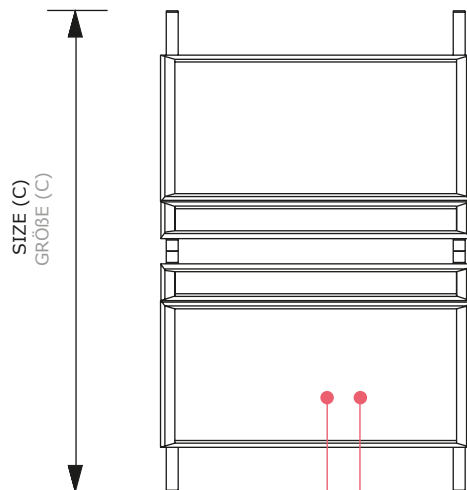

Kundenstopper TOPRAHMEN

32mm profile A-Board Logo

Double sided A-Board with additional header frame available with round or mitred corner snap frames. Good stability with aluminum legs, 32mm snap frames, anti corrosive metal back walls and UV-stable anti glare front sheets.

Kundenstopper 32 mm Toprahmen

Doppelseitiger Kundenstopper mit 2 integrierten Toprahmen für zusätzlichen Platz für Ihre Botschaft. Mit Gehrungsecken, mit schlagfester, rostfreier Metallrückwand.

Kundenstopper TOPRAHMEN

ANTI GLARE FRONT 0,5mm
ANTIREFLEXFOLIE 0,5mm

BACKWALL 3 mm AKYPLAC
RÜCKWAND 3 mm AKYPLAC

LEAFLET BASKET
PROSPEKTKORB

Kundenstopper TOPRAHMEN

POSTER SIZE	VISIBLE SIZE	SIZE (A x B x C)	NET WEIGHT
PLAKATFORMAT	SICHTMAß	GRÖßE (A x B x C)	NETTO GEWICHT
594 x 841 mm (A1)	576 x 823 mm	639 x 1392 x 975 mm	13,77 kg
841 x 1189 mm (A0)	823 x 1171 mm	886 x 1695 x 1140 mm	22,58 kg
700 x 1000 mm	682 x 982 mm	745 x 1695 x 1140 mm	17,48 kg

LOGOPLATE SIZE	LOGOPLATE VISIBLE SIZE
LOGOPLATTE FORMAT	LOGOPLATTE SICHTMAß
594 x 297 mm	576 x 279 mm
841 x 297 mm	823 x 279 mm
700 x 297 mm	682 x 279 mm