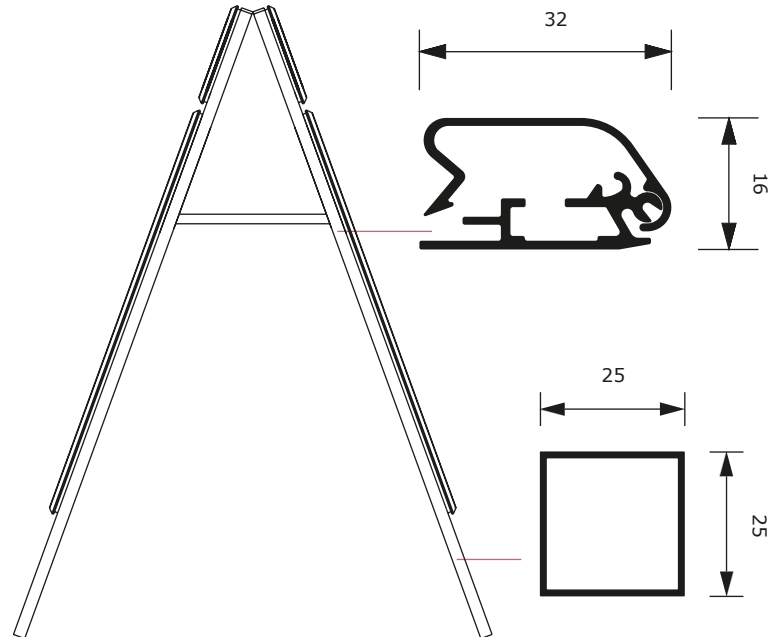

Kundenstopper TOPRAHMEN

32mm profile A-Board Logo

Double sided A-Board with additional header frame available with round or mitred corner snap frames. Good stability with aluminum legs, 32mm snap frames, anti corrosive metal back walls and UV-stable anti glare front sheets.

Kundenstopper 32 mm Toprahmen

Doppelseitiger Kundenstopper mit 2 integrierten Toprahmen für zusätzlichen Platz für Ihre Botschaft. Mit Gehrungsecken, mit schlagfester, rostfreier Metallrückwand.

Kundenstopper TOPRAHMEN

ANTI GLARE FRONT 0,5mm
ANTIREFLEXFOLIE 0,5mm

BACKWALL 3 mm AKYPLAC
RÜCKWAND 3 mm AKYPLAC

LEAFLET BASKET
PROSPEKTKORB

Kundenstopper TOPRAHMEN

POSTER SIZE	VISIBLE SIZE	SIZE (A x B x C)	NET WEIGHT
PLAKATFORMAT	SICHTMAß	GRÖßE (A x B x C)	NETTO GEWICHT
594 x 841 mm (A1)	576 x 823 mm	639 x 1392 x 975 mm	13,77 kg
841 x 1189 mm (A0)	823 x 1171 mm	886 x 1695 x 1140 mm	22,58 kg
700 x 1000 mm	682 x 982 mm	745 x 1695 x 1140 mm	17,48 kg

LOGOPLATE SIZE	LOGOPLATE VISIBLE SIZE
LOGOPLATTE FORMAT	LOGOPLATTE SICHTMAß
594 x 297 mm	576 x 279 mm
841 x 297 mm	823 x 279 mm
700 x 297 mm	682 x 279 mm