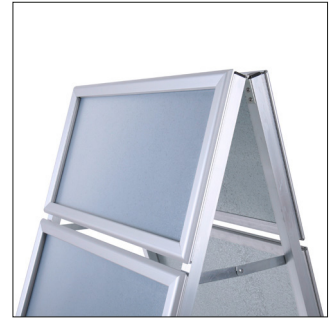

Kundenstopper TOPRAHMEN

32mm profile A-Board Logo

Double sided A-Board with additional header frame available with round or mitred corner snap frames. Good stability with aluminum legs, 32mm snap frames, anti corrosive metal back walls and UV-stable anti glare front sheets.

Kundenstopper 32 mm Toprahmen

Doppelseitiger Kundenstopper mit 2 integrierten Toprahmen für zusätzlichen Platz für Ihre Botschaft. Mit Gehrungsecken, mit schlagfester, rostfreier Metallrückwand.

Kundenstopper TOPRAHMEN