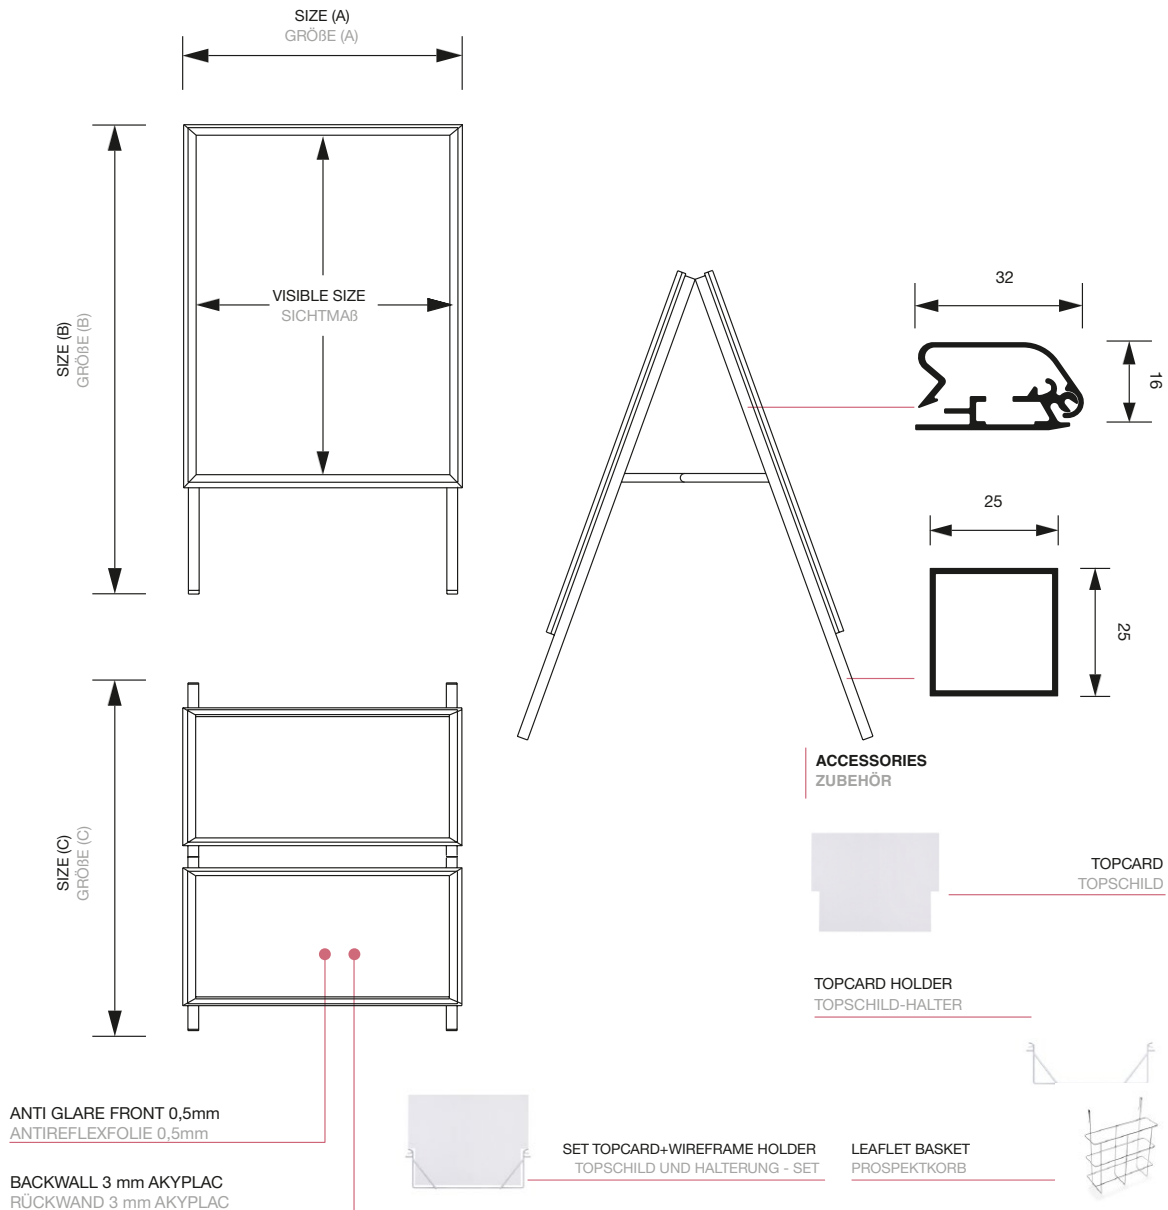

## Outdoor A-Board 32 mm

The industry standard A-Board with mitred or round corner 32mm snap frames. Good stability with aluminium legs, metal hinges and stays, shock resistant anti corrosive back walls and UV-stable anti glare front sheets.

## Kundenstopper Outdoor 32 mm

Doppelseitiger Kundenstopper. Ecken Rondo oder auf Gehrung. Sehr stabil mit pressblanken Standprofilen und zwei aufmontierten 32 mm Klapprahmen mit extrem schlagfester, rostfreier Metallrückwand.

# Kundenstopper Outdoor, Gehrung

POSTER SIZE	VISIBLE SIZE	SIZE (A x B x C)	NET WEIGHT
PLAKATFORMAT	SICHTMAÖ	GRÖÖE (A x B x C)	NETTO GEWICHT
420 x 594 mm (A2)	402 x 576 mm	465 x 999 x 683 mm	5,97 kg
594 x 841 mm (A1)	576 x 823 mm	639 x 1094 x 744 mm	9,20 kg
841 x 1189 mm (A0)	823 x 1171 mm	886 x 1380 x 925 mm	15,35 kg
700 x 1000 mm	682 x 982 mm	745 x 1380 x 925 mm	11,93 kg

## ACCESSORIES ZUBEHÖR

TOPCARD  
TOPSCHILD

TOP CARD HOLDER  
TOPSCHILD-HALTER

SET TOPCARD+WIREFRAME HOLDER  
TOPSCHILD UND HALTERUNG - SET

LEAFLET BASKET  
PROSPEKTKORB

POSTER SIZE	VISIBLE SIZE	SIZE (A x B x C)	NET WEIGHT
PLAKATFORMAT	SICHTMAÖ	GRÖÖE (A x B x C)	NETTO GEWICHT
420 x 594 mm (A2)	402 x 576 mm	465 x 1025 x 683 mm	5,83 kg
594 x 841 mm (A1)	576 x 823 mm	639 x 1120 x 744 mm	9,06 kg
841 x 1189 mm (A0)	823 x 1171 mm	886 x 1406 x 925 mm	15,22 kg
700 x 1000 mm	682 x 982 mm	745 x 1406 x 925 mm	11,79 kg