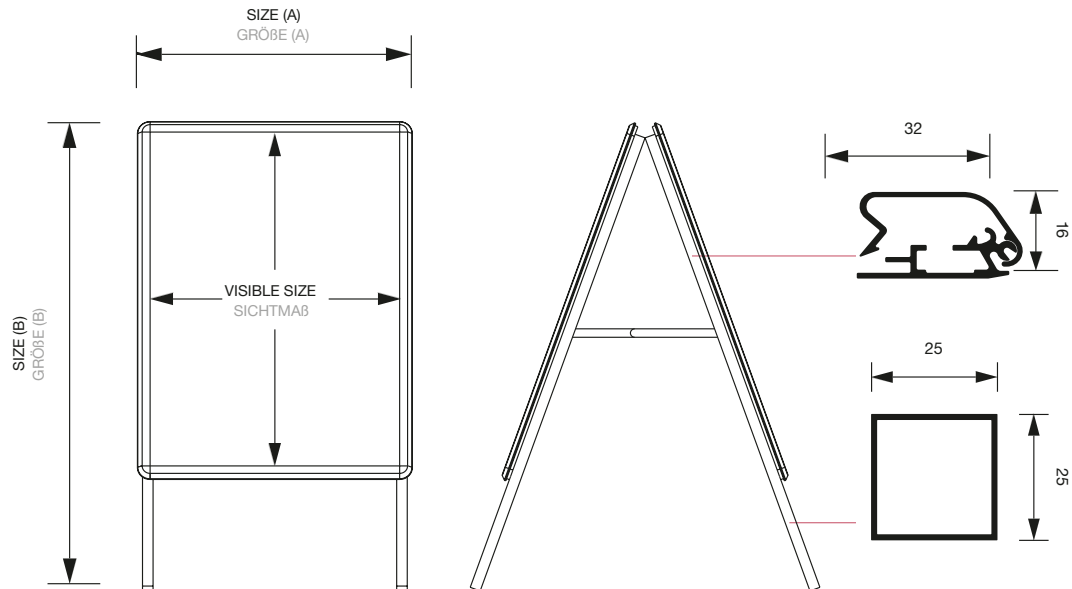

Kundenstopper Outdoor, Rondo-Ecken

ANTI GLARE FRONT 0,5mm
ANTIREFLEXFOLIE 0,5mm

BACKWALL 3 mm AKYPLAC
RÜCKWAND 3 mm AKYPLAC

ACCESSORIES ZUBEHÖR

TOPCARD
TOPSCHILD

LEAFLET BASKET
PROSPEKTKORB

POSTER SIZE	VISIBLE SIZE	SIZE (A x B x C)	NET WEIGHT
PLAKATFORMAT	SICHTMAÖ	GRÖÖE (A x B x C)	NETTO GEWICHT
420 x 594 mm (A2)	402 x 576 mm	465 x 1025 x 683 mm	5,83 kg
594 x 841 mm (A1)	576 x 823 mm	639 x 1120 x 744 mm	9,06 kg
841 x 1189 mm (A0)	823 x 1171 mm	886 x 1406 x 925 mm	15,22 kg
700 x 1000 mm	682 x 982 mm	745 x 1406 x 925 mm	11,79 kg