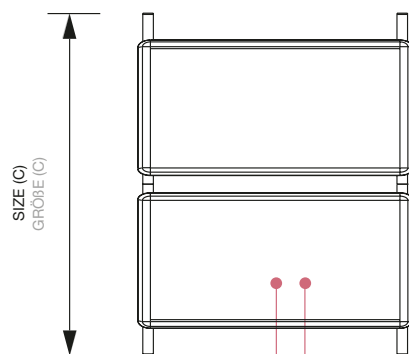

Kundenstopper Outdoor, Rondo-Ecken

ANTI GLARE FRONT 0,5mm
ANTIREFLEXFOLIE 0,5mm

BACKWALL 3 mm AKYPLAC
RÜCKWAND 3 mm AKYPLAC

ACCESSORIES ZUBEHÖR

TOPCARD
TOPSCHILD

LEAFLET BASKET
PROSPEKTKORB

POSTER SIZE	VISIBLE SIZE	SIZE (A x B x C)	NET WEIGHT
PLAKATFORMAT	SICHTMAÖ	GRÖÖE (A x B x C)	NETTO GEWICHT
420 x 594 mm (A2)	402 x 576 mm	465 x 1025 x 683 mm	5,83 kg
594 x 841 mm (A1)	576 x 823 mm	639 x 1120 x 744 mm	9,06 kg
841 x 1189 mm (A0)	823 x 1171 mm	886 x 1406 x 925 mm	15,22 kg
700 x 1000 mm	682 x 982 mm	745 x 1406 x 925 mm	11,79 kg