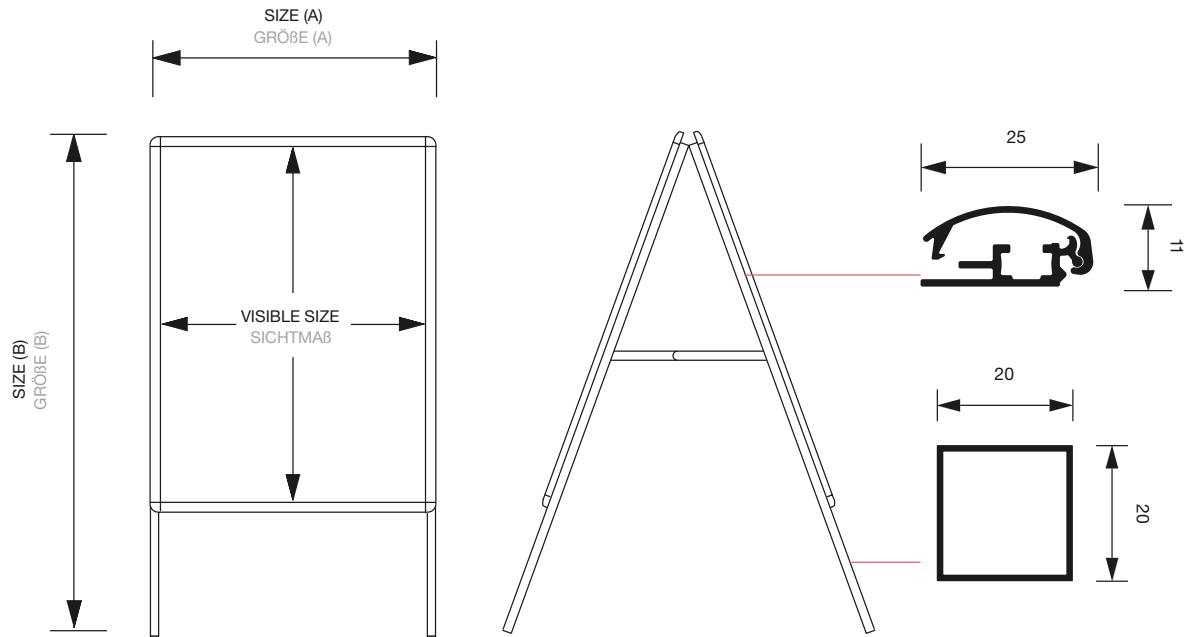

Kundenstopper Indoor A1, mit Rondo-Ecken

25 mm profile Indoor A-Board

Double sided A-Board for indoor or covered area use. Reduced weight design with 20mm square legs, 25mm snap frames. Shock resistant grey PS back walls and UV- stable anti glare front sheets. Suitable for sheltered and less windy applications.

Kundenstopper Indoor 25mm Profil

Doppelseitiger Kundenstopper. Sehr stabil mit 20x20 mm starkem Standprofil und zwei aufmontierten 25mm-Klapprahmen mit schlagfester, grauer PS - Rückwand. Durch das verringerte Gewicht leicht zu transportieren.

Kundenstopper Indoor A1, mit Rondo-Ecken

ANTI GLARE FRONT 0,5mm
ANTIREFLEXFOLIE 0,5mm

BACKWALL 3 mm AKYPLAC
RÜCKWAND 3 mm AKYPLAC

ACCESSORIES
ZUBEHÖR

(LHZP)
LEAFLET BASKET
PROSPEKTKORB

POSTER SIZE	VISIBLE SIZE	SIZE (A x B x C)	NET WEIGHT
PLAKATFORMAT	SICHTMAÖ	GRÖÖE (A x B x C)	NETTO GEWICHT
420 x 594 mm (A2)	400 x 574 mm	451 x 1006 x 674 mm	3,39 kg
594 x 841 mm (A1)	574 x 821 mm	625 x 1101 x 736 mm	4,79 kg
500 x 700 mm	480 x 680 mm	531 x 1006 x 674 mm	4,00 kg
700 x 1000 mm	680 x 980 mm	731 x 1387 x 917 mm	6,07 kg