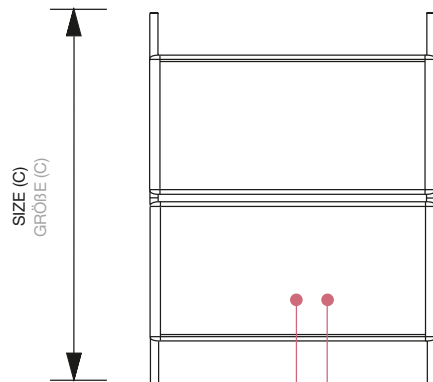

Kundenstopper Indoor A1, mit Rondo-Ecken

25 mm profile Indoor A-Board

Double sided A-Board for indoor or covered area use. Reduced weight design with 20mm square legs, 25mm snap frames. Shock resistant grey PS back walls and UV- stable anti glare front sheets. Suitable for sheltered and less windy applications.

Kundenstopper Indoor 25mm Profil

Doppelseitiger Kundenstopper. Sehr stabil mit 20x20 mm starkem Standprofil und zwei aufmontierten 25mm-Klapprahmen mit schlagfester, grauer PS - Rückwand. Durch das verringerte Gewicht leicht zu transportieren.

Kundenstopper Indoor A1, mit Rondo-Ecken

ANTI GLARE FRONT 0,5mm
ANTIREFLEXFOLIE 0,5mm

BACKWALL 3 mm AKYPLAC
RÜCKWAND 3 mm AKYPLAC

ACCESSORIES
ZUBEHÖR

(LHZP)
LEAFLET BASKET
PROSPEKTKORB

POSTER SIZE	VISIBLE SIZE	SIZE (A x B x C)	NET WEIGHT
PLAKATFORMAT	SICHTMAÖ	GRÖÖE (A x B x C)	NETTO GEWICHT
420 x 594 mm (A2)	400 x 574 mm	451 x 1006 x 674 mm	3,39 kg
594 x 841 mm (A1)	574 x 821 mm	625 x 1101 x 736 mm	4,79 kg
500 x 700 mm	480 x 680 mm	531 x 1006 x 674 mm	4,00 kg
700 x 1000 mm	680 x 980 mm	731 x 1387 x 917 mm	6,07 kg