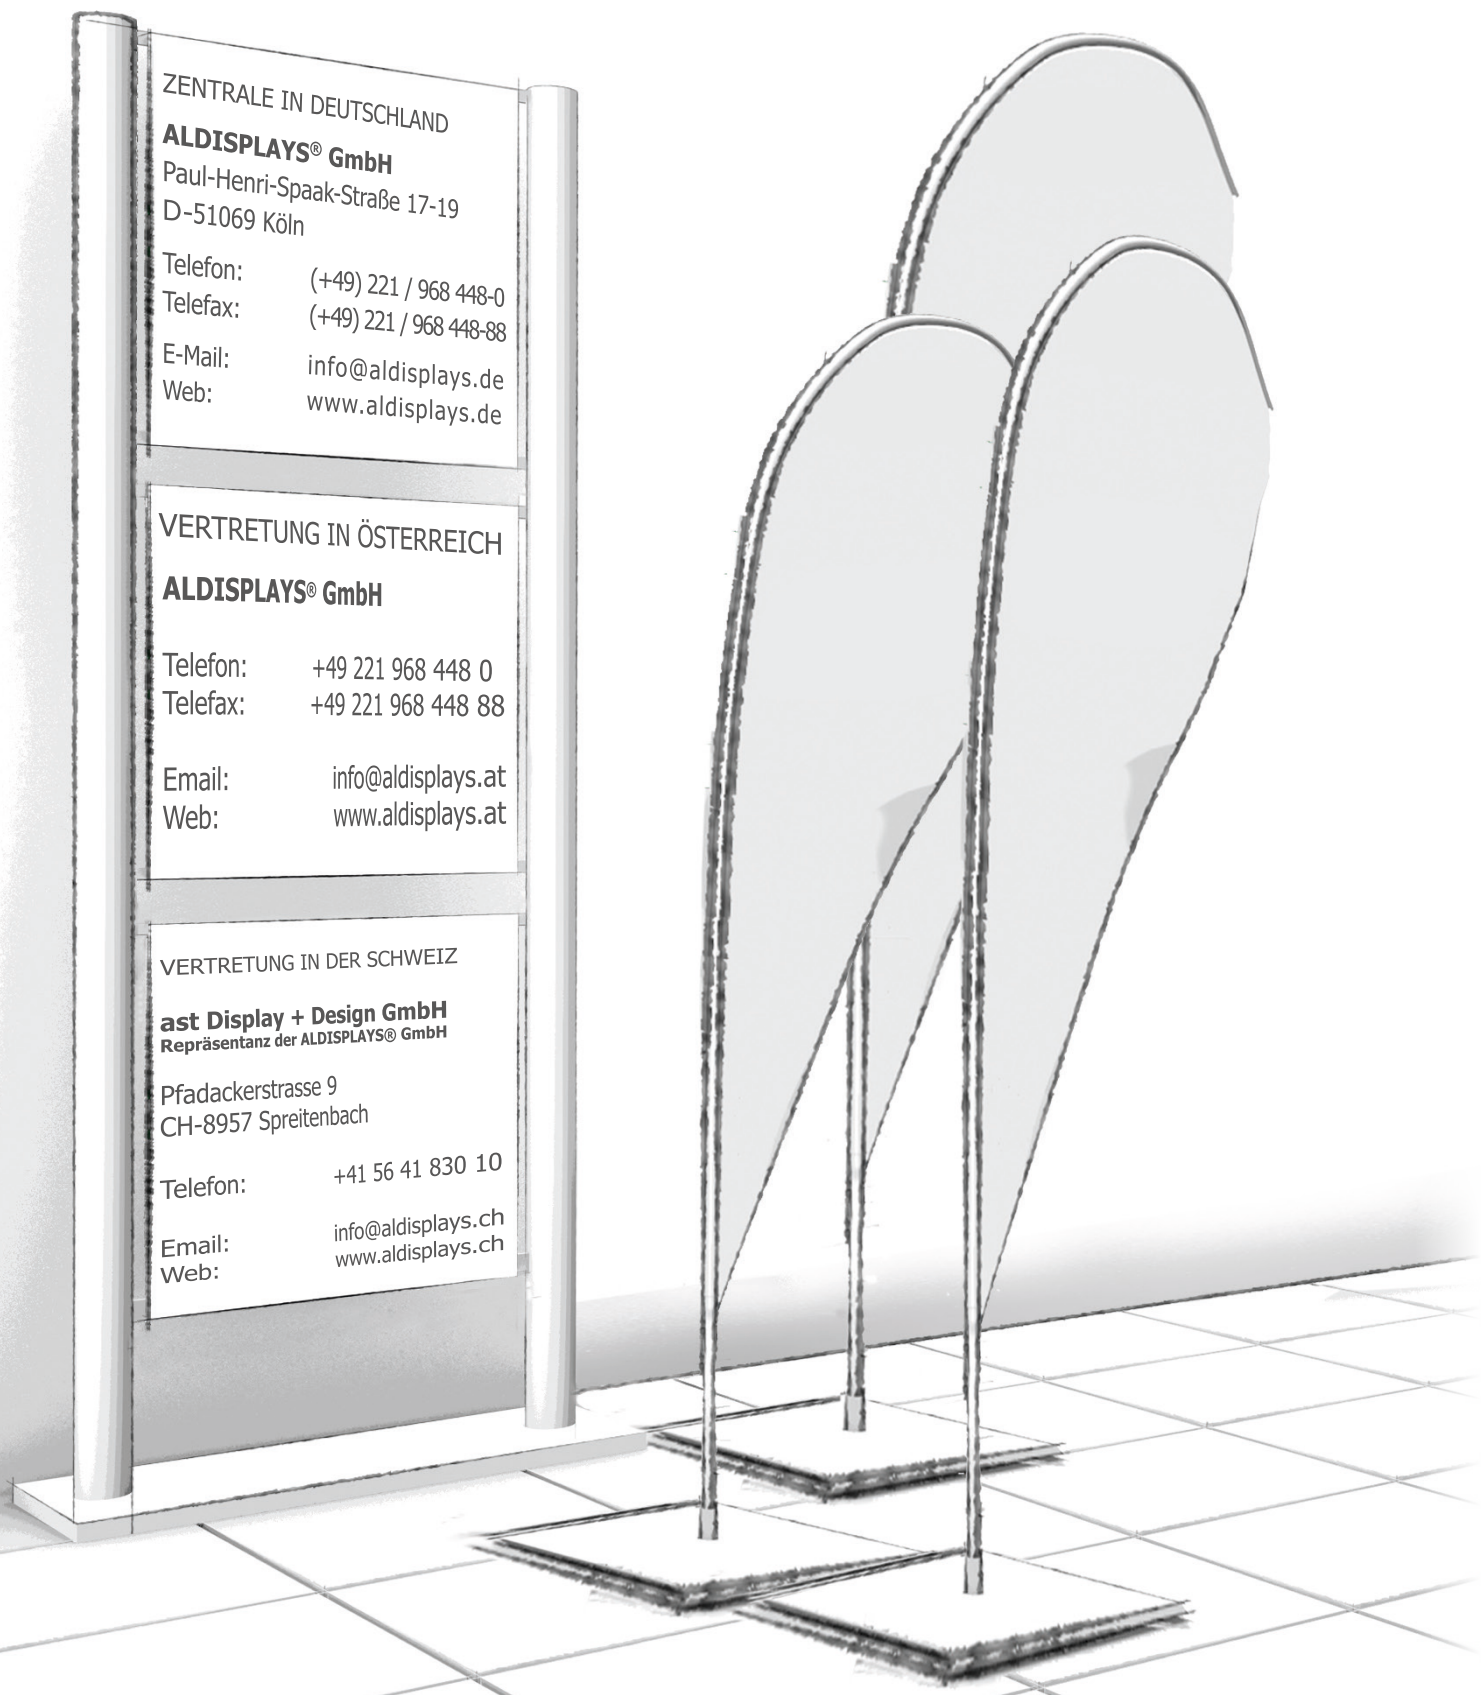

ZENTRALE IN DEUTSCHLAND

ALDISPLAYS® GmbH

Paul-Henri-Spaak-Straße 17-19
D-51069 Köln

Telefon: (+49) 221 / 968 448-0

Telefax: (+49) 221 / 968 448-88

E-Mail: info@aldisplays.de

Web: www.aldisplays.de

VERTRETUNG IN ÖSTERREICH

ALDISPLAYS® GmbH

Telefon: +49 221 968 448 0

Telefax: +49 221 968 448 88

Email: info@aldisplays.at

Web: www.aldisplays.at

VERTRETUNG IN DER SCHWEIZ

ast Display + Design GmbH
Repräsentanz der ALDISPLAYS® GmbH

Pfadackerstrasse 9
CH-8957 Spreitenbach

Telefon: +41 56 41 830 10

Email: info@aldisplays.ch

Web: www.aldisplays.ch