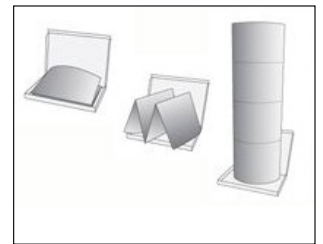

ALDISPLAYS®

Creative Displaysysteme aus einer Hand - seit 1995

ALDISPLAYS SHOP

www.aldisplays.de

Karton-Displays

POS-Säule

Doppelseitiger Werbeträger für den P.O.S.

Unsere faltbare POS-Säule gibt es in zwei verschiedenen Ausführungen - **PREMIUM** und **ECO**:

Die **ECO-Variante** (gefertigt aus recyceltem Karton) ist ideal für größere Auflagen ab z.B. 500 Stück - Druckverfahren Offset.

Die **PREMIUM-Variante** (gefertigt aus reinweißem Karton) können wir bereits **ab einer Auflage von 50 Stück** anbieten - Druckverfahren Digitaldruck. Ab einer Auflage von 150 Stück bieten wir auch die **PREMIUM-Variante im Offsetdruck** an, **veredelt** mit einer **Schutzlaminierung** in matt oder glänzend. **Erweiterbar** sind unsere **POS-Säulen** z.B. **mit Prospektfächern** aus Karton in DIN A6, DIN A5 und DIN A4 oder auch mit **aufsteckbaren Topschildern**.

Andere Formate und Ausführungen sind bei größerer Auflage erhältlich!

Modell/Ausführung:	Werbefläche (Breite x Höhe):
ECO150	500 x 1.500 mm
ECO190	500 x 1.900 mm
PREMIUM150	530 x 1.500 mm
PREMIUM190	590 x 1.900 mm
PREMIUM210	645 x 2.100 mm

Karton-Displays

Weitere POS Displays aus Karton

Diverse Verkaufsdiskys oder auch Präsentationswände

Wir bieten auch weitere, **verschiedene POS-Displays** aus Karton an:

Verkaufsdiskys, z.B. für den Lebensmittelhandel. **Individuelle Fertigung** - angepasst an **IHRE Produkte**. Die Produktion ist bereits **ab einer Auflage von 50 Stück** möglich - Druckverfahren Digitaldruck.